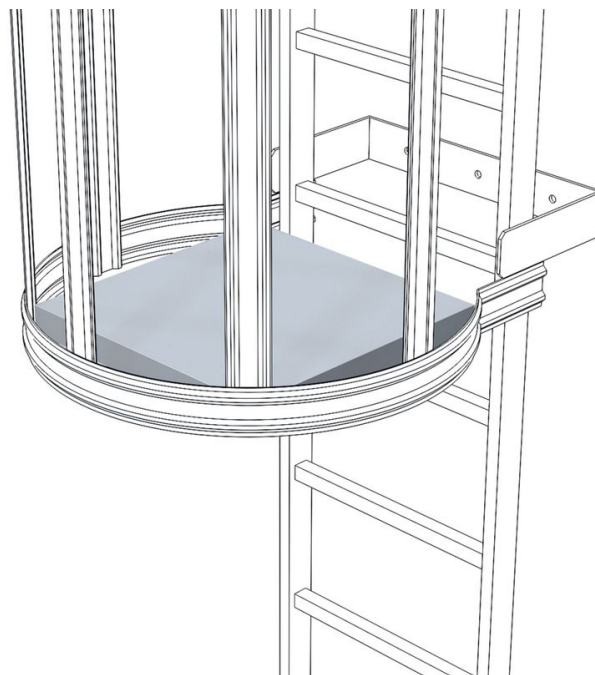

Piattaforma di riposo 520 x 550 mm

Descrizione del prodotto

- Ripiegabile, da installare a scelta in un secondo tempo.
- Da utilizzare come piattaforma di riposo per scale a pioli a una corsia dotate di gabbia di protezione, con altezze superiori a 10,0 m o, previa autorizzazione speciale, a 6,0 m.
- Da impiegare anche come pedana rigida, applicando una vite.

Caratteristiche del prodotto

Peso	17 kg
------	-------

Varianti di prodotto

	43255	44255
Materiale	Acciaio zincato	Acciaio inossidabile

<p>ZARGES GmbH</p> <p>Oberdorf 1</p> <p>CH-8222 Beringen</p>	Tel: +41 (0) 52 682 06 00	<p>www.zarges.com/ch-it</p> <p>Effettivo 14.5.2026</p> <p>Soggetto a modifiche o errori.</p>
	Fax: +41 (0) 52 682 06 04	
	schweiz@zarges.ch	