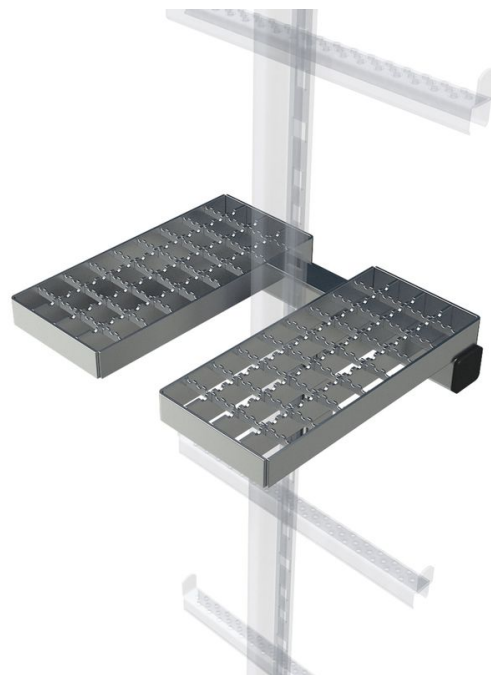

Pedana di riposo ripiegabile

Descrizione del prodotto

- Obbligatorio per dislivelli superiori a 10,00 m.
- Da montare su scale a pioli e scale a pioli/a pozzo in combinazione con una guida di protezione montata al centro.

Varianti di prodotto

	47539	47559
Materiale	Acciaio zincato	Acciaio inossidabile
Peso	4.5 kg	3.7 kg

ZARGES GmbH

Oberdorf 1

CH-8222 Beringen

Tel: +41 (0) 52 682 06 00

Fax: +41 (0) 52 682 06 04

schweiz@zarges.ch