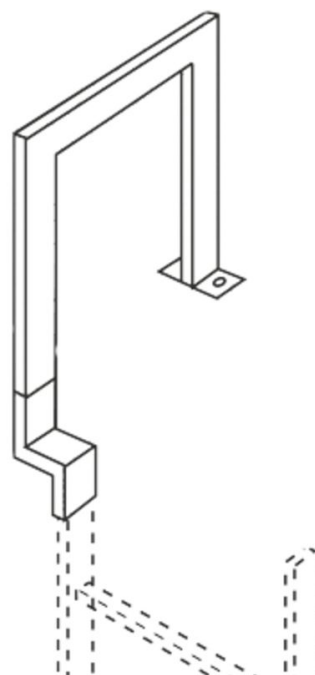

Staffa di salita

Descrizione del prodotto

- Con bussola di collegamento sfalsata (1 unità) e pannello di fondo saldato.
- Altezza ca. 1100 mm.
- Larghezza di passaggio fino a 600 mm disponibile con una luce di 400 mm.

Varianti di prodotto

	47243	47226	47244	47227
Adatto per	Scala in acciaio	Scala in acciaio	Scala V4A	Scala V4A
Materiale	Acciaio, zincato	Acciaio, zincato	Acciaio inossidabile	Acciaio inossidabile
Peso	3 kg	4.2 kg	3 kg	4.2 kg
Profondità	250 mm	500 mm	250 mm	500 mm