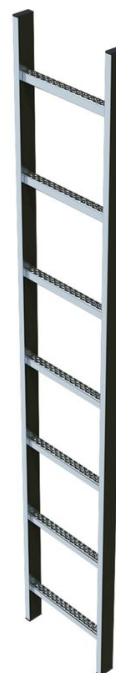

# Scala per pozzetti, acciaio inossidabile, larghezza netta 300 mm

## Descrizione del prodotto

- Larghezza netta della scala: 300 mm.
- Distanza tra i pioli: 280 mm.
- Dimensioni dello staggio: 50 x 20 mm.
- Dimensioni dei pioli forati: 29 x 29 mm.
- Materiale: acciaio inossidabile V4A (1.4571).

## Suggerimenti e caratteristiche speciali

In caso di possibili altezze di caduta a partire da 5,00 m è obbligatorio un dispositivo di protezione ponticello.

Con una larghezza di luce di 300 mm, il montaggio ha luogo sull'olmo scale. Con una larghezza di luce di 400 mm, il montaggio ha luogo al centro dei pioli.

## Varianti di prodotto

Codice articolo	Codice articolo	Codice articolo
<b>47341</b>	<b>47342</b>	<b>47343</b>
Lunghezza	Lunghezza	Lunghezza
<b>1.12 m</b>	<b>1.4 m</b>	<b>1.68 m</b>

Numero di pioli <b>4</b>	Numero di pioli <b>5</b>	Numero di pioli <b>6</b>
Peso <b>5.2 kg</b>	Peso <b>6.6 kg</b>	Peso <b>8 kg</b>
Codice articolo <b>47344</b>	Codice articolo <b>47345</b>	Codice articolo <b>47346</b>
Lunghezza <b>1.96 m</b>	Lunghezza <b>2.24 m</b>	Lunghezza <b>2.52 m</b>
Numero di pioli <b>7</b>	Numero di pioli <b>8</b>	Numero di pioli <b>9</b>
Peso <b>9.4 kg</b>	Peso <b>10.8 kg</b>	Peso <b>12.2 kg</b>
Codice articolo <b>47347</b>	Codice articolo <b>47348</b>	Codice articolo <b>47349</b>
Lunghezza <b>2.8 m</b>	Lunghezza <b>3.08 m</b>	Lunghezza <b>3.36 m</b>
Numero di pioli <b>10</b>	Numero di pioli <b>11</b>	Numero di pioli <b>12</b>
Peso <b>13.6 kg</b>	Peso <b>15 kg</b>	Peso <b>16.4 kg</b>
Codice articolo <b>47643</b>	Codice articolo <b>47644</b>	Codice articolo <b>47645</b>
Lunghezza <b>3.64 m</b>	Lunghezza <b>3.92 m</b>	Lunghezza <b>4.2 m</b>
Numero di pioli <b>13</b>	Numero di pioli <b>14</b>	Numero di pioli <b>15</b>
Peso	Peso	Peso