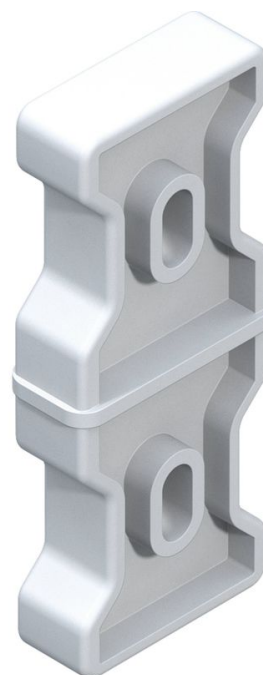

Bussola per il collegamento dei tipi di scala

Descrizione del prodotto

- Elementi di collegamento in plastica posti all'interno.
- 1 set = 2 unità

Caratteristiche del prodotto

Materiale	Plastica
-----------	----------

Varianti di prodotto

	47700	47706
Peso	0.3 kg	0.5 kg
Profondità montanti	50 mm	58 mm

ZARGES GmbH Oberdorf 1 CH-8222 Beringen	Tel: +41 (0) 52 682 06 00 Fax: +41 (0) 52 682 06 04 schweiz@zarges.ch	www.zarges.com/ch-it Effettivo 30.6.2026 Soggetto a modifiche o errori.
---	---	---