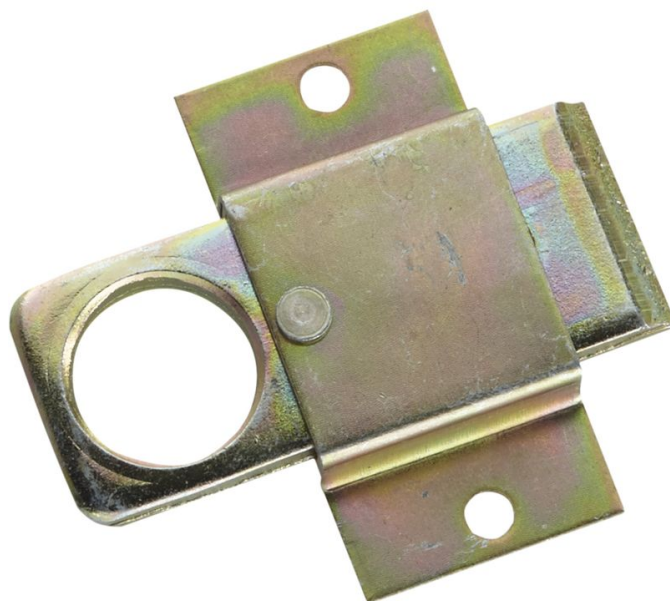

# Chiusura per botola

## Descrizione del prodotto

- Per tutte le piattaforme per ponteggio mobile con sportello di accesso.