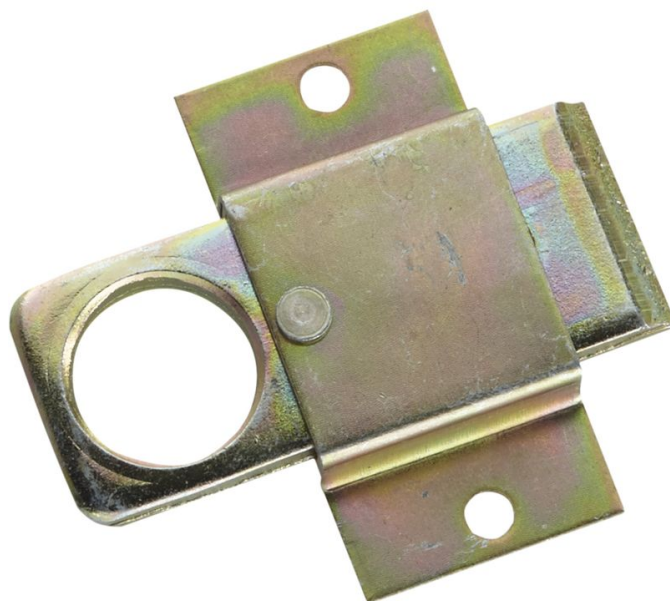

Chiusura per botola

Descrizione del prodotto

- Per tutte le piattaforme per ponteggio mobile con sportello di accesso.

Caratteristiche del prodotto

| | |
|----------|---------------------|
| Garanzia | Missing translation |
| Peso | 0.1 kg |