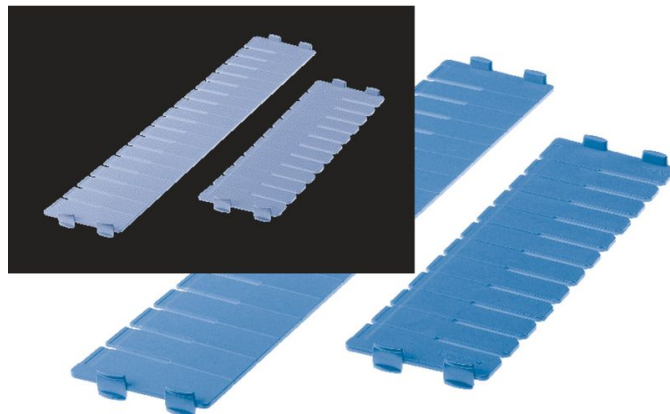

## Divisore ABS

### Varianti di prodotto

	46029	46030	46034	46035	46027	46028
Lunghezza	600 mm	400 mm	600 mm	400 mm	600 mm	400 mm
Misure LxH	600 mm × 100 mm	400 mm × 100 mm	600 mm × 50 mm	400 mm × 50 mm	600 mm × 200 mm	400 mm × 200 mm
Peso	0.2 kg	0.1 kg	0.1 kg	0.1 kg	0.4 kg	0.2 kg