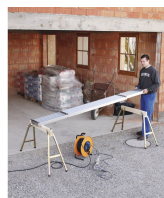

## Descrizione del prodotto

- Appoggio largo 80 cm, protezione antiscivolo laterale.
- Ripiegabile con ingombro ridotto.
- Tutti e quattro i piedi regolabili in altezza da 60 cm a 90 cm.
- Carico max. 150 kg.