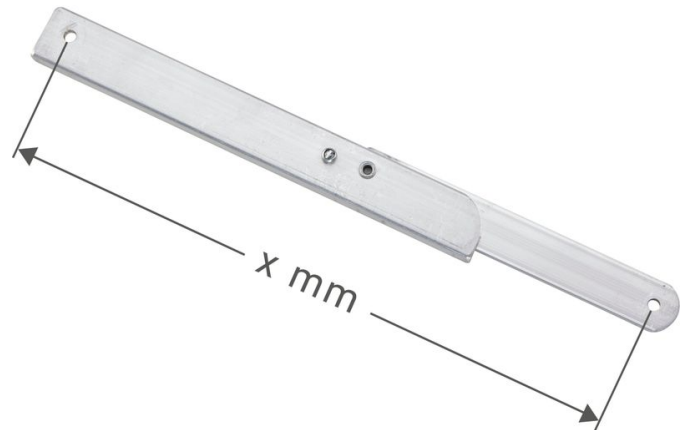

# Braccio articolato con arresto, a destra

## Descrizione del prodotto

- Per scale doppie e scale a pioli Seventec.

## Varianti di prodotto

Codice articolo <b>800399</b>	Codice articolo <b>800391</b>	Codice articolo <b>800411</b>
Lunghezza <b>320 mm</b>	Lunghezza <b>402 mm</b>	Lunghezza <b>422 mm</b>
Codice articolo <b>800424</b>	Codice articolo <b>800393</b>	Codice articolo <b>800395</b>
Lunghezza <b>520 mm</b>	Lunghezza <b>559 mm</b>	Lunghezza <b>717 mm</b>