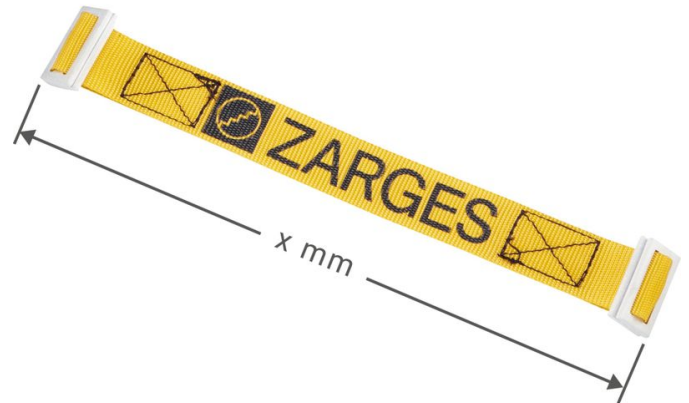

# Cinghia di sicurezza

## Descrizione del prodotto

- Per l'aggancio con 4 linguette.

## Varianti di prodotto

Codice articolo <b>827907</b>	Codice articolo <b>827908</b>	Codice articolo <b>827909</b>
Lunghezza <b>236 mm</b>	Lunghezza <b>415 mm</b>	Lunghezza <b>600 mm</b>
Codice articolo <b>827910</b>	Codice articolo <b>827911</b>	
Lunghezza <b>950 mm</b>	Lunghezza <b>1300 mm</b>	