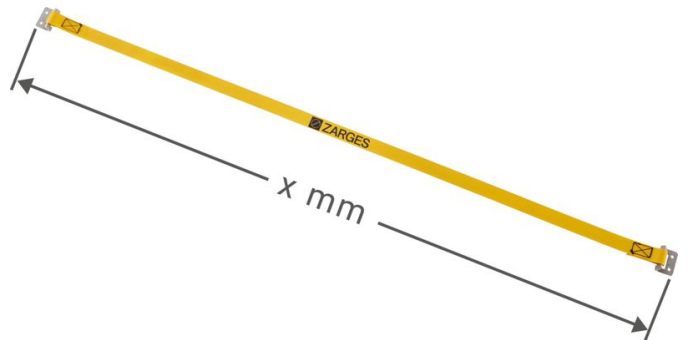

# Cinghia di sicurezza

## Descrizione del prodotto

- Con occhiello.

## Varianti di prodotto

Codice articolo	Codice articolo	Codice articolo
<b>827589</b>	<b>827590</b>	<b>827591</b>
Lunghezza	Lunghezza	Lunghezza
<b>1200 mm</b>	<b>1365 mm</b>	<b>1680 mm</b>