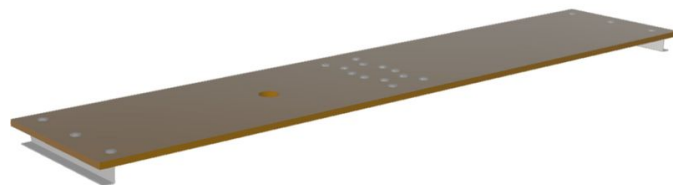

# Piattaforma di retrofit per Multimax M

## Descrizione del prodotto

- Piattaforma in 2 parti in legno
- Ribaltabile al centro per un trasporto e uno stoccaggio salvaspazio.

## Caratteristiche del prodotto

Garanzia	Missing translation
Larghezza	0.36 m
Materiale	Legno