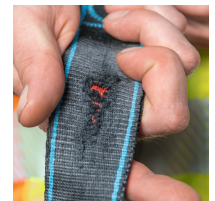

Armex

Funzionalità pratiche e design robusto per gli interventi di manutenzione quotidiani.

Descrizione del prodotto

- Nel campo del posizionamento sul posto di lavoro, le imbottiture traspiranti su spalle, fianchi e gambe, che non segnano la pelle, insieme all'ampia cintura in vita, garantiscono un lavoro confortevole per tutta la giornata. Robusti passanti per gli attrezzi favoriscono inoltre una perfetta organizzazione del posto di lavoro, in modo che gli strumenti necessari siano sempre a portata di mano. Armex è un'imbracatura di sicurezza robusta e confortevole conforme alla norma EN361:2002 per il posizionamento sul posto di lavoro secondo la norma EN358:2018, dotata di numerose caratteristiche per la massima sicurezza. Tra queste figurano le innovazioni "Chair in the Air", NFC-Tag, WebAlert e chiusure automatiche delle cinghie.
- Fibbie automatiche e numerose possibilità di regolazione per una calzata rapida e un'ottima vestibilità.
- Chair In The Air: la soluzione unica contro il trauma da sospensione. Integrata direttamente nell'imbracatura, consente anche a una persona inesperta di assumere una posizione sicura in soli 5 secondi dopo una caduta.
- WebAlert - avvisa in caso di cinture strappate.
- ZmartCheck - consente un rapido accesso alle informazioni rilevanti per la sicurezza.