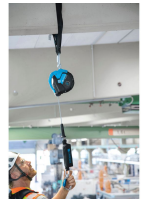

# EXHELON - Filo d'acciaio

Il dispositivo anticaduta tipo retrattile EXHELON è conforme alla norma EN 360:2023 ed è l'HSG più sicuro, confortevole e attraente sul mercato.

## Descrizione del prodotto

- Sicurezza: EXHELON offre tre indicatori di caso: uno nel moschettone, uno nell'assorbitore di energia e lo ZmartCheck ZARGES, un tag NFC integrato per ispezioni e controlli.
- Comfort: L'impugnatura ergonomica facilita il trasporto e l'alloggiamento completamente ridisegnato, esclusivo di ZARGES, offre il massimo comfort di trasporto.
- L'elemento girevole in alto e in basso assicura un'ottima libertà di movimento, mantenendo al contempo una distanza di caduta ridotta.
- Il dispositivo è adatto per persone con peso massimo di 150 kg ed è stato testato secondo RfU 11.060 per applicazioni orizzontali con protezione da spigoli vivi.
- È disponibile in lunghezze di 3, 6, 10 o 15 metri, con cinghia, acciaio zincato o acciaio inossidabile.
- La dotazione comprende un Tri-Lock in alluminio con Captiv Pin sul lato del punto di ancoraggio e un moschettone Tri-Lock in alluminio sul lato dell'imbracatura.
- Con assorbitore di energia secondo EN 355.
- Con fune in acciaio.