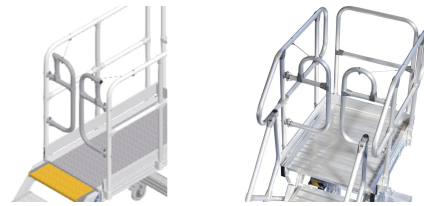

Missing translation

Descrizione del prodotto

- Di serie con larghezza piattaforma 600, 800 o 1.000 mm a scelta.

Varianti di prodotto

	42300295	42300296	42300297
Larghezza gradini	600 mm	800 mm	1000 mm

ZARGES GmbH Oberdorf 1 CH-8222 Beringen	Tel: +41 (0) 52 682 06 00 Fax: +41 (0) 52 682 06 04 schweiz@zarges.ch	www.zarges.com/ch-it Effettivo 6.4.2026 Soggetto a modifiche o errori.
---	---	--