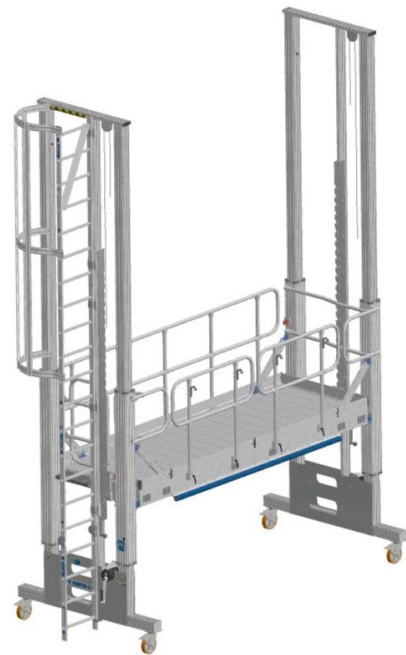

# Piattaforma di lavoro regolabile in altezza - Moduli base - 40060000

Lavorare in altezza in modo sicuro.

## Descrizione del prodotto

- Con un'altezza libera fino a 4.000 mm si possono raggiungere grandi altezze.
- Accesso ancora più flessibile grazie all'oggetto della piattaforma supplementare opzionale (fissa o pieghevole).
- Facile da spostare grazie alle ruote piroettanti e sicuro grazie alle prolunghe e ai mandrini aggiuntivi sulla piattaforma aggiuntiva.
- È possibile scegliere tra scala fissa, scala estensibile o scala. Tutte le opzioni di accesso permettono di regolare l'altezza in modo flessibile per salire con semplicità.
- È possibile utilizzare le dimensioni della piattaforma e il carico totale fino a 300 kg per lavorare in coppia, anche sulla piattaforma aggiuntiva opzionale.

## Caratteristiche del prodotto

Altezza piattaforma  
**1.750mm - 4.250mm**

Larghezza della piattaforma  
**1240 mm**

Lunghezza piattaforma  
**3690 mm**

Modello  
**L**

Peso  
**580 kg**

Standard

EN ISO 14122