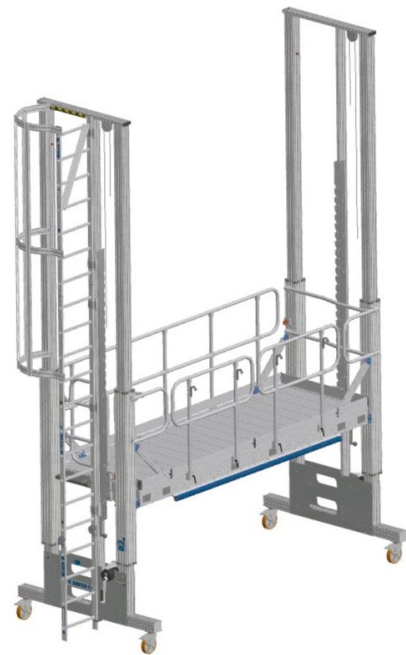

# Piattaforma di lavoro regolabile in altezza - Accessi - 40060030

Lavorare in altezza in modo sicuro.

## Descrizione del prodotto

- È possibile scegliere tra scala fissa, scala estensibile o scala. Tutte le opzioni di accesso permettono di regolare l'altezza in modo flessibile per salire con semplicità.

## Caratteristiche del prodotto

Altezza piattaforma	Modello	Peso	Standard	Versione
-	<b>L</b>	<b>173.6 kg</b>	<b>EN ISO 14122</b>	<b>Scala regolabile in altezza</b>