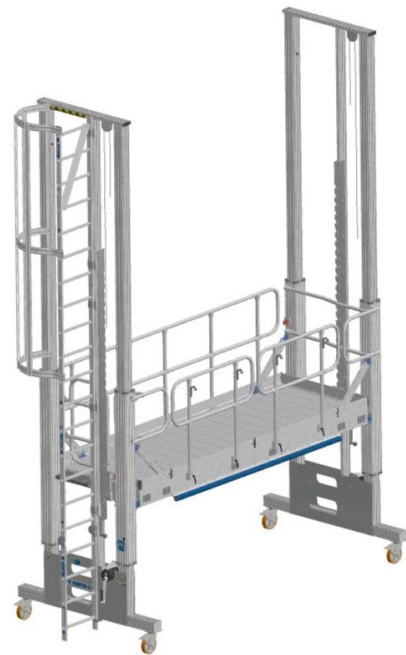

# Piattaforma di lavoro regolabile in altezza - Accessi - 40060031

Lavorare in altezza in modo sicuro.

## Descrizione del prodotto

- È possibile scegliere tra scala fissa, scala estensibile o scala. Tutte le opzioni di accesso permettono di regolare l'altezza in modo flessibile per salire con semplicità.

## Caratteristiche del prodotto

Altezza piattaforma	Modello	Peso	Standard	Versione
-	<b>M</b>	<b>145.5 kg</b>	<b>EN ISO 14122</b>	<b>Scala regolabile in altezza</b>