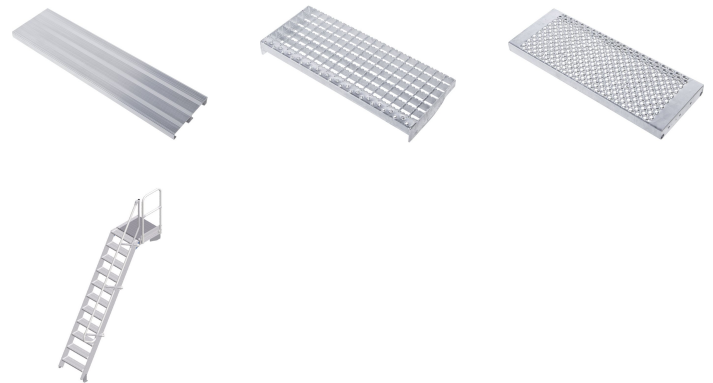

Scala a piattaforma -

40155370

Accesso fisso a edifici e macchine con piattaforma.

Descrizione del prodotto

- Diverse inclinazioni, 45° per una salita comoda oppure 60° per condizioni di scarsità di spazio.
- A scelta, larghezze gradini di 600 mm, 800 mm o 1000 mm.
- Rivestimento dei gradini e delle piattaforme in alluminio scanalato (R10) di serie.
- Accesso fisso a edifici e macchine.
- Lunghezze piattaforma personalizzate.
- Elemento di montaggio stabilizzatore per l'utilizzo come piattaforma di lavoro indipendente.
- Configurazione parapetto personalizzata sulla piattaforma, a scelta con porte basculanti o barriere.
- Massima flessibilità grazie ai corrimano e ai parapetti opzionalmente rimovibili senza utensili.
- Staggi in profilato estruso in alluminio ad altissima resistenza, con canali a vite per un montaggio flessibile.
- Semplice e rapido montaggio attraverso il sistema di collegamento ZARGES con grado di montaggio superiore.

Suggerimenti e caratteristiche speciali

Consigliamo di dotare il prodotto, in conformità alla

Legge tedesca sulla sicurezza dei prodotti (ProdSG), con corrimano sui due lati e, nel caso delle scale con piattaforme o piattaforme di manutenzione, con protezione anticaduta (ad es. parapetti). Se non si desiderano corrimano o parapetti, è necessario dotare i prodotti di sufficienti dispositivi di sicurezza in conformità alle norme.

Norma applicata: DIN EN ISO 14 122.

Caratteristiche del prodotto

Altezza piattaforma	2750 mm
Carico	max. 300 kg
Distanziamento	2273 mm
Garanzia	10 anni
Inclinazione	60 °
Larghezza gradini	600 mm
Lunghezza piattaforma	600 mm
Max carico	150 kg
Numero di gradini	11
Standard	NF EN ISO 14122-4