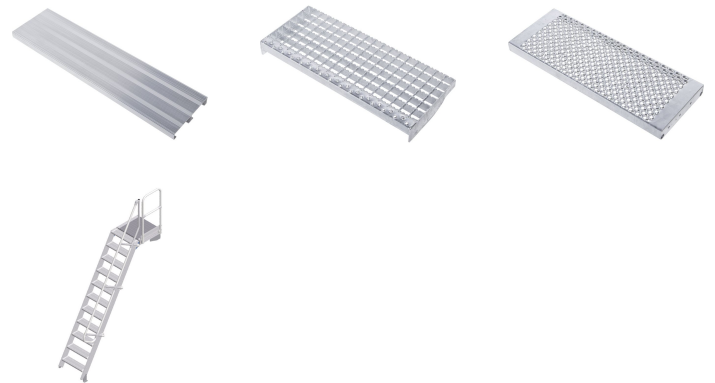

Scala a piattaforma -

40155370

Accesso fisso a edifici e macchine con piattaforma.

Descrizione del prodotto

- Diverse inclinazioni, 45° per una salita comoda oppure 60° per condizioni di scarsità di spazio.
- A scelta, larghezze gradini di 600 mm, 800 mm o 1000 mm.
- Rivestimento dei gradini e delle piattaforme in alluminio scanalato (R10) di serie.
- Accesso fisso a edifici e macchine.
- Lunghezze piattaforma personalizzate.
- Elemento di montaggio stabilizzatore per l'utilizzo come piattaforma di lavoro indipendente.
- Configurazione parapetto personalizzata sulla piattaforma, a scelta con porte basculanti o barriere.
- Massima flessibilità grazie ai corrimano e ai parapetti opzionalmente rimovibili senza utensili.
- Staggi in profilato estruso in alluminio ad altissima resistenza, con canali a vite per un montaggio flessibile.
- Semplice e rapido montaggio attraverso il sistema di collegamento ZARGES con grado di montaggio superiore.

Suggerimenti e caratteristiche speciali

Consigliamo di dotare il prodotto, in conformità alla

Legge tedesca sulla sicurezza dei prodotti (ProdSG), con corrimano sui due lati e, nel caso delle scale con piattaforme o piattaforme di manutenzione, con protezione anticaduta (ad es. parapetti). Se non si desiderano corrimano o parapetti, è necessario dotare i prodotti di sufficienti dispositivi di sicurezza in conformità alle norme.

Norma applicata: DIN EN ISO 14 122.

Caratteristiche del prodotto

Altezza piattaforma	2750 mm
Carico	max. 300 kg
Distanziamento	2273 mm
Garanzia	10 anni
Inclinazione	60 °
Larghezza gradini	600 mm
Lunghezza piattaforma	600 mm
Max carico	150 kg
Numero di gradini	11
Standard	NF EN ISO 14122-4