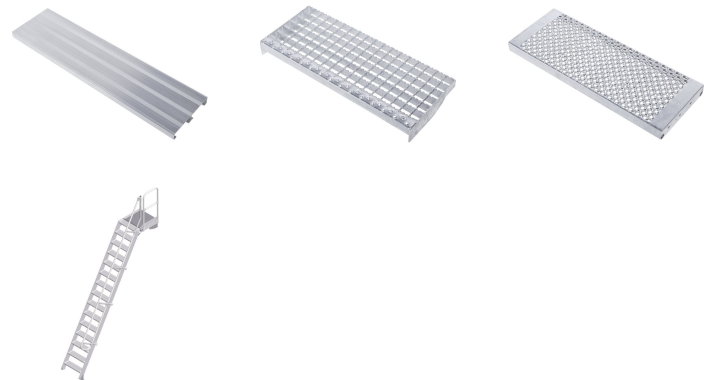

Scala a piattaforma -

40155374

Accesso fisso a edifici e macchine con piattaforma.

Descrizione del prodotto

- Diverse inclinazioni, 45° per una salita comoda oppure 60° per condizioni di scarsità di spazio.
- A scelta, larghezze gradini di 600 mm, 800 mm o 1000 mm.
- Rivestimento dei gradini e delle piattaforme in alluminio scanalato (R10) di serie.
- Accesso fisso a edifici e macchine.
- Lunghezze piattaforma personalizzate.
- Elemento di montaggio stabilizzatore per l'utilizzo come piattaforma di lavoro indipendente.
- Configurazione parapetto personalizzata sulla piattaforma, a scelta con porte basculanti o barriere.
- Massima flessibilità grazie ai corrimano e ai parapetti opzionalmente rimovibili senza utensili.
- Staggi in profilato estruso in alluminio ad altissima resistenza, con canali a vite per un montaggio flessibile.
- Semplice e rapido montaggio attraverso il sistema di collegamento ZARGES con grado di montaggio superiore.

Suggerimenti e caratteristiche speciali

Consigliamo di dotare il prodotto, in conformità alla

Legge tedesca sulla sicurezza dei prodotti (ProdSG), con corrimano sui due lati e, nel caso delle scale con piattaforme o piattaforme di manutenzione, con protezione anticaduta (ad es. parapetti). Se non si desiderano corrimano o parapetti, è necessario dotare i prodotti di sufficienti dispositivi di sicurezza in conformità alle norme.

Norma applicata: DIN EN ISO 14 122.

Caratteristiche del prodotto

Altezza piattaforma	3750 mm
Carico	max. 300 kg
Distanziamento	2850 mm
Garanzia	10 anni
Inclinazione	60 °
Larghezza gradini	600 mm
Lunghezza piattaforma	600 mm
Max carico	150 kg
Numero di gradini	15
Standard	NF EN ISO 14122-4