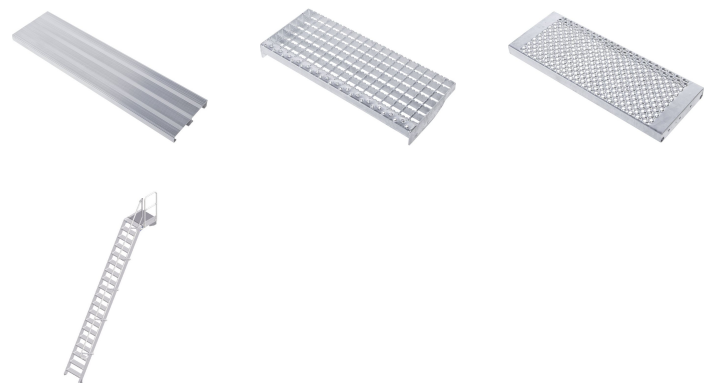

Scala a piattaforma -

40155378

Accesso fisso a edifici e macchine con piattaforma.

Descrizione del prodotto

- Diverse inclinazioni, 45° per una salita comoda oppure 60° per condizioni di scarsità di spazio.
- A scelta, larghezze gradini di 600 mm, 800 mm o 1000 mm.
- Rivestimento dei gradini e delle piattaforme in alluminio scanalato (R10) di serie.
- Accesso fisso a edifici e macchine.
- Lunghezze piattaforma personalizzate.
- Elemento di montaggio stabilizzatore per l'utilizzo come piattaforma di lavoro indipendente.
- Configurazione parapetto personalizzata sulla piattaforma, a scelta con porte basculanti o barriere.
- Massima flessibilità grazie ai corrimano e ai parapetti opzionalmente rimovibili senza utensili.
- Staggi in profilato estruso in alluminio ad altissima resistenza, con canali a vite per un montaggio flessibile.
- Semplice e rapido montaggio attraverso il sistema di collegamento ZARGES con grado di montaggio superiore.

Suggerimenti e caratteristiche speciali

Consigliamo di dotare il prodotto, in conformità alla

Legge tedesca sulla sicurezza dei prodotti (ProdSG), con corrimano sui due lati e, nel caso delle scale con piattaforme o piattaforme di manutenzione, con protezione anticaduta (ad es. parapetti). Se non si desiderano corrimano o parapetti, è necessario dotare i prodotti di sufficienti dispositivi di sicurezza in conformità alle norme.

Norma applicata: DIN EN ISO 14 122.

Caratteristiche del prodotto

Altezza piattaforma	4750 mm
Carico	max. 300 kg
Distanziamento	3427 mm
Garanzia	10 anni
Inclinazione	60 °
Larghezza gradini	600 mm
Lunghezza piattaforma	600 mm
Max carico	150 kg
Numero di gradini	19
Standard	NF EN ISO 14122-4