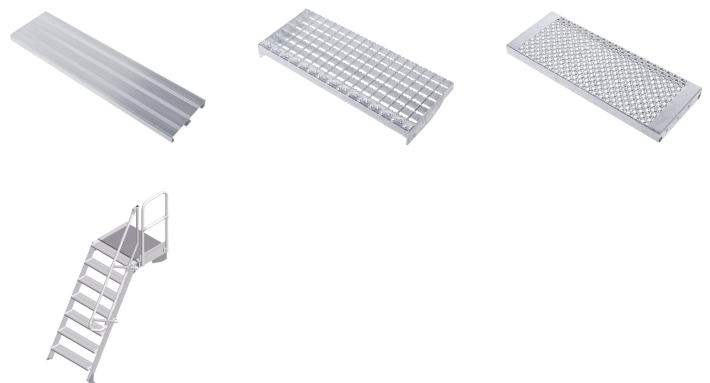

Scala a piattaforma -

40155386

Accesso fisso a edifici e macchine con piattaforma.

Descrizione del prodotto

- Diverse inclinazioni, 45° per una salita comoda oppure 60° per condizioni di scarsità di spazio.
- A scelta, larghezze gradini di 600 mm, 800 mm o 1000 mm.
- Rivestimento dei gradini e delle piattaforme in alluminio scanalato (R10) di serie.
- Accesso fisso a edifici e macchine.
- Lunghezze piattaforma personalizzate.
- Elemento di montaggio stabilizzatore per l'utilizzo come piattaforma di lavoro indipendente.
- Configurazione parapetto personalizzata sulla piattaforma, a scelta con porte basculanti o barriere.
- Massima flessibilità grazie ai corrimano e ai parapetti opzionalmente rimovibili senza utensili.
- Staggi in profilato estruso in alluminio ad altissima resistenza, con canali a vite per un montaggio flessibile.
- Semplice e rapido montaggio attraverso il sistema di collegamento ZARGES con grado di montaggio superiore.

Suggerimenti e caratteristiche speciali

Consigliamo di dotare il prodotto, in conformità alla

Legge tedesca sulla sicurezza dei prodotti (ProdSG), con corrimano sui due lati e, nel caso delle scale con piattaforme o piattaforme di manutenzione, con protezione anticaduta (ad es. parapetti). Se non si desiderano corrimano o parapetti, è necessario dotare i prodotti di sufficienti dispositivi di sicurezza in conformità alle norme.

Norma applicata: DIN EN ISO 14 122.

Caratteristiche del prodotto

Altezza piattaforma	1750 mm
Carico	max. 300 kg
Distanziamento	1695 mm
Garanzia	10 anni
Inclinazione	60 °
Larghezza gradini	800 mm
Lunghezza piattaforma	600 mm
Max carico	150 kg
Numero di gradini	7
Standard	NF EN ISO 14122-4