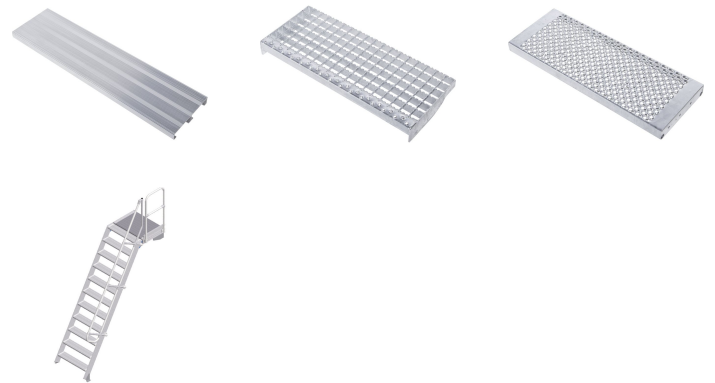

Scala a piattaforma -

40155390

Accesso fisso a edifici e macchine con piattaforma.

Descrizione del prodotto

- Diverse inclinazioni, 45° per una salita comoda oppure 60° per condizioni di scarsità di spazio.
- A scelta, larghezze gradini di 600 mm, 800 mm o 1000 mm.
- Rivestimento dei gradini e delle piattaforme in alluminio scanalato (R10) di serie.
- Accesso fisso a edifici e macchine.
- Lunghezze piattaforma personalizzate.
- Elemento di montaggio stabilizzatore per l'utilizzo come piattaforma di lavoro indipendente.
- Configurazione parapetto personalizzata sulla piattaforma, a scelta con porte basculanti o barriere.
- Massima flessibilità grazie ai corrimano e ai parapetti opzionalmente rimovibili senza utensili.
- Staggi in profilato estruso in alluminio ad altissima resistenza, con canali a vite per un montaggio flessibile.
- Semplice e rapido montaggio attraverso il sistema di collegamento ZARGES con grado di montaggio superiore.

Suggerimenti e caratteristiche speciali

Consigliamo di dotare il prodotto, in conformità alla

Legge tedesca sulla sicurezza dei prodotti (ProdSG), con corrimano sui due lati e, nel caso delle scale con piattaforme o piattaforme di manutenzione, con protezione anticaduta (ad es. parapetti). Se non si desiderano corrimano o parapetti, è necessario dotare i prodotti di sufficienti dispositivi di sicurezza in conformità alle norme.

Norma applicata: DIN EN ISO 14 122.

Caratteristiche del prodotto

Altezza piattaforma	2750 mm
Carico	max. 300 kg
Distanziamento	2273 mm
Garanzia	10 anni
Inclinazione	60 °
Larghezza gradini	800 mm
Lunghezza piattaforma	600 mm
Max carico	150 kg
Numero di gradini	11
Standard	NF EN ISO 14122-4