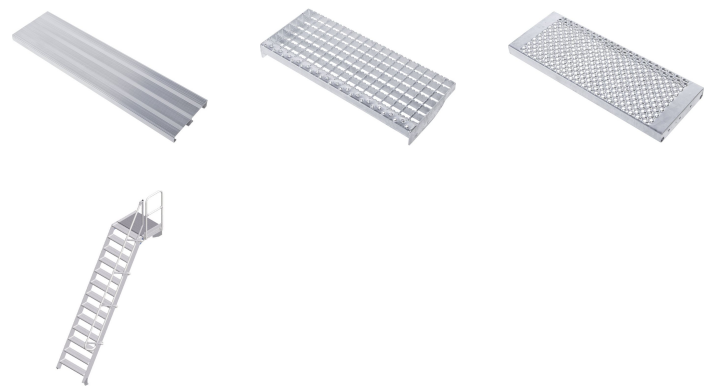

Scala a piattaforma -

40155392

Accesso fisso a edifici e macchine con piattaforma.

Descrizione del prodotto

- Diverse inclinazioni, 45° per una salita comoda oppure 60° per condizioni di scarsità di spazio.
- A scelta, larghezze gradini di 600 mm, 800 mm o 1000 mm.
- Rivestimento dei gradini e delle piattaforme in alluminio scanalato (R10) di serie.
- Accesso fisso a edifici e macchine.
- Lunghezze piattaforma personalizzate.
- Elemento di montaggio stabilizzatore per l'utilizzo come piattaforma di lavoro indipendente.
- Configurazione parapetto personalizzata sulla piattaforma, a scelta con porte basculanti o barriere.
- Massima flessibilità grazie ai corrimano e ai parapetti opzionalmente rimovibili senza utensili.
- Staggi in profilato estruso in alluminio ad altissima resistenza, con canali a vite per un montaggio flessibile.
- Semplice e rapido montaggio attraverso il sistema di collegamento ZARGES con grado di montaggio superiore.

Suggerimenti e caratteristiche speciali

Consigliamo di dotare il prodotto, in conformità alla

Legge tedesca sulla sicurezza dei prodotti (ProdSG), con corrimano sui due lati e, nel caso delle scale con piattaforme o piattaforme di manutenzione, con protezione anticaduta (ad es. parapetti). Se non si desiderano corrimano o parapetti, è necessario dotare i prodotti di sufficienti dispositivi di sicurezza in conformità alle norme.

Norma applicata: DIN EN ISO 14 122.

Caratteristiche del prodotto

Altezza piattaforma	3250 mm
Carico	max. 300 kg
Distanziamento	2561 mm
Garanzia	10 anni
Inclinazione	60 °
Larghezza gradini	800 mm
Lunghezza piattaforma	600 mm
Max carico	150 kg
Numero di gradini	13
Standard	NF EN ISO 14122-4