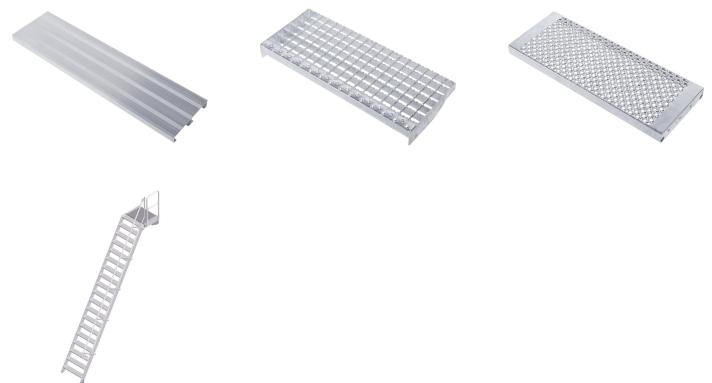

Scala a piattaforma -

40155398

Accesso fisso a edifici e macchine con piattaforma.

Descrizione del prodotto

- Diverse inclinazioni, 45° per una salita comoda oppure 60° per condizioni di scarsità di spazio.
- A scelta, larghezze gradini di 600 mm, 800 mm o 1000 mm.
- Rivestimento dei gradini e delle piattaforme in alluminio scanalato (R10) di serie.
- Accesso fisso a edifici e macchine.
- Lunghezze piattaforma personalizzate.
- Elemento di montaggio stabilizzatore per l'utilizzo come piattaforma di lavoro indipendente.
- Configurazione parapetto personalizzata sulla piattaforma, a scelta con porte basculanti o barriere.
- Massima flessibilità grazie ai corrimano e ai parapetti opzionalmente rimovibili senza utensili.
- Staggi in profilato estruso in alluminio ad altissima resistenza, con canali a vite per un montaggio flessibile.
- Semplice e rapido montaggio attraverso il sistema di collegamento ZARGES con grado di montaggio superiore.

Suggerimenti e caratteristiche speciali

Consigliamo di dotare il prodotto, in conformità alla

Legge tedesca sulla sicurezza dei prodotti (ProdSG), con corrimano sui due lati e, nel caso delle scale con piattaforme o piattaforme di manutenzione, con protezione anticaduta (ad es. parapetti). Se non si desiderano corrimano o parapetti, è necessario dotare i prodotti di sufficienti dispositivi di sicurezza in conformità alle norme.

Norma applicata: DIN EN ISO 14 122.

Caratteristiche del prodotto

Altezza piattaforma	4750 mm
Carico	max. 300 kg
Distanziamento	3427 mm
Garanzia	10 anni
Inclinazione	60 °
Larghezza gradini	800 mm
Lunghezza piattaforma	600 mm
Max carico	150 kg
Numero di gradini	19
Standard	NF EN ISO 14122-4