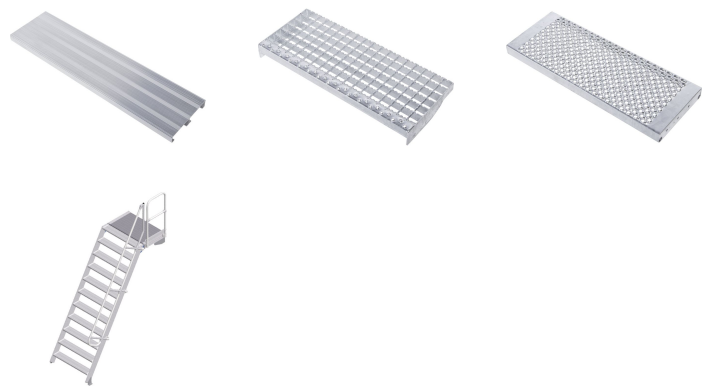

Scala a piattaforma -

40155410

Accesso fisso a edifici e macchine con piattaforma.

Descrizione del prodotto

- Diverse inclinazioni, 45° per una salita comoda oppure 60° per condizioni di scarsità di spazio.
- A scelta, larghezze gradini di 600 mm, 800 mm o 1000 mm.
- Rivestimento dei gradini e delle piattaforme in alluminio scanalato (R10) di serie.
- Accesso fisso a edifici e macchine.
- Lunghezze piattaforma personalizzate.
- Elemento di montaggio stabilizzatore per l'utilizzo come piattaforma di lavoro indipendente.
- Configurazione parapetto personalizzata sulla piattaforma, a scelta con porte basculanti o barriere.
- Massima flessibilità grazie ai corrimano e ai parapetti opzionalmente rimovibili senza utensili.
- Staggi in profilato estruso in alluminio ad altissima resistenza, con canali a vite per un montaggio flessibile.
- Semplice e rapido montaggio attraverso il sistema di collegamento ZARGES con grado di montaggio superiore.

Suggerimenti e caratteristiche speciali

Consigliamo di dotare il prodotto, in conformità alla

Legge tedesca sulla sicurezza dei prodotti (ProdSG), con corrimano sui due lati e, nel caso delle scale con piattaforme o piattaforme di manutenzione, con protezione anticaduta (ad es. parapetti). Se non si desiderano corrimano o parapetti, è necessario dotare i prodotti di sufficienti dispositivi di sicurezza in conformità alle norme.

Norma applicata: DIN EN ISO 14 122.

Caratteristiche del prodotto

Altezza piattaforma	2750 mm
Carico	max. 300 kg
Distanziamento	2273 mm
Garanzia	10 anni
Inclinazione	60 °
Larghezza gradini	1000 mm
Lunghezza piattaforma	600 mm
Max carico	150 kg
Numero di gradini	11
Standard	NF EN ISO 14122-4