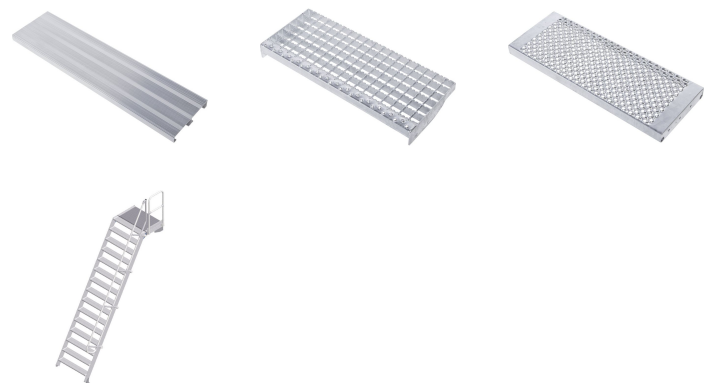

Scala a piattaforma -

40155414

Accesso fisso a edifici e macchine con piattaforma.

Descrizione del prodotto

- Diverse inclinazioni, 45° per una salita comoda oppure 60° per condizioni di scarsità di spazio.
- A scelta, larghezze gradini di 600 mm, 800 mm o 1000 mm.
- Rivestimento dei gradini e delle piattaforme in alluminio scanalato (R10) di serie.
- Accesso fisso a edifici e macchine.
- Lunghezze piattaforma personalizzate.
- Elemento di montaggio stabilizzatore per l'utilizzo come piattaforma di lavoro indipendente.
- Configurazione parapetto personalizzata sulla piattaforma, a scelta con porte basculanti o barriere.
- Massima flessibilità grazie ai corrimano e ai parapetti opzionalmente rimovibili senza utensili.
- Staggi in profilato estruso in alluminio ad altissima resistenza, con canali a vite per un montaggio flessibile.
- Semplice e rapido montaggio attraverso il sistema di collegamento ZARGES con grado di montaggio superiore.

Suggerimenti e caratteristiche speciali

Consigliamo di dotare il prodotto, in conformità alla

Legge tedesca sulla sicurezza dei prodotti (ProdSG), con corrimano sui due lati e, nel caso delle scale con piattaforme o piattaforme di manutenzione, con protezione anticaduta (ad es. parapetti). Se non si desiderano corrimano o parapetti, è necessario dotare i prodotti di sufficienti dispositivi di sicurezza in conformità alle norme.

Norma applicata: DIN EN ISO 14 122.

Caratteristiche del prodotto

Altezza piattaforma	3750 mm
Carico	max. 300 kg
Distanziamento	2850 mm
Garanzia	10 anni
Inclinazione	60 °
Larghezza gradini	1000 mm
Lunghezza piattaforma	600 mm
Max carico	150 kg
Numero di gradini	15
Standard	NF EN ISO 14122-4