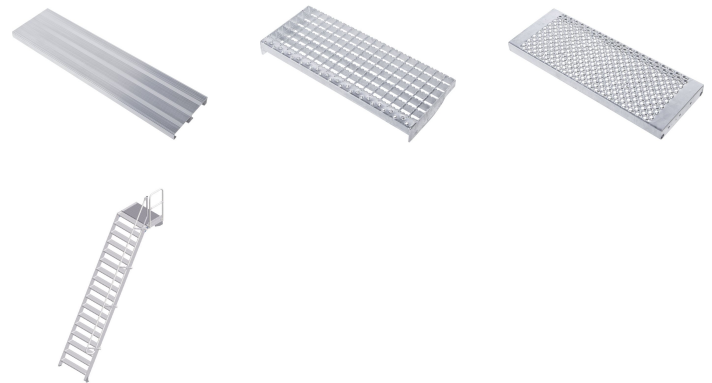

Scala a piattaforma -

40155416

Accesso fisso a edifici e macchine con piattaforma.

Descrizione del prodotto

- Diverse inclinazioni, 45° per una salita comoda oppure 60° per condizioni di scarsità di spazio.
- A scelta, larghezze gradini di 600 mm, 800 mm o 1000 mm.
- Rivestimento dei gradini e delle piattaforme in alluminio scanalato (R10) di serie.
- Accesso fisso a edifici e macchine.
- Lunghezze piattaforma personalizzate.
- Elemento di montaggio stabilizzatore per l'utilizzo come piattaforma di lavoro indipendente.
- Configurazione parapetto personalizzata sulla piattaforma, a scelta con porte basculanti o barriere.
- Massima flessibilità grazie ai corrimano e ai parapetti opzionalmente rimovibili senza utensili.
- Staggi in profilato estruso in alluminio ad altissima resistenza, con canali a vite per un montaggio flessibile.
- Semplice e rapido montaggio attraverso il sistema di collegamento ZARGES con grado di montaggio superiore.

Suggerimenti e caratteristiche speciali

Consigliamo di dotare il prodotto, in conformità alla

Legge tedesca sulla sicurezza dei prodotti (ProdSG), con corrimano sui due lati e, nel caso delle scale con piattaforme o piattaforme di manutenzione, con protezione anticaduta (ad es. parapetti). Se non si desiderano corrimano o parapetti, è necessario dotare i prodotti di sufficienti dispositivi di sicurezza in conformità alle norme.

Norma applicata: DIN EN ISO 14 122.

Caratteristiche del prodotto

Altezza piattaforma	4250 mm
Carico	max. 300 kg
Distanziamento	3139 mm
Garanzia	10 anni
Inclinazione	60 °
Larghezza gradini	1000 mm
Lunghezza piattaforma	600 mm
Max carico	150 kg
Numero di gradini	17
Standard	NF EN ISO 14122-4