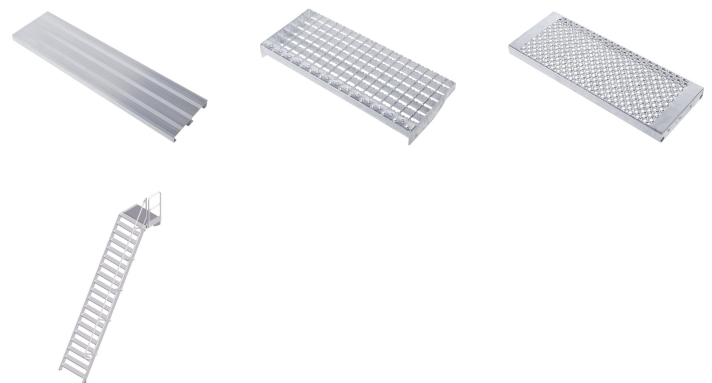

Scala a piattaforma -

40155418

Accesso fisso a edifici e macchine con piattaforma.

Descrizione del prodotto

- Diverse inclinazioni, 45° per una salita comoda oppure 60° per condizioni di scarsità di spazio.
- A scelta, larghezze gradini di 600 mm, 800 mm o 1000 mm.
- Rivestimento dei gradini e delle piattaforme in alluminio scanalato (R10) di serie.
- Accesso fisso a edifici e macchine.
- Lunghezze piattaforma personalizzate.
- Elemento di montaggio stabilizzatore per l'utilizzo come piattaforma di lavoro indipendente.
- Configurazione parapetto personalizzata sulla piattaforma, a scelta con porte basculanti o barriere.
- Massima flessibilità grazie ai corrimano e ai parapetti opzionalmente rimovibili senza utensili.
- Staggi in profilato estruso in alluminio ad altissima resistenza, con canali a vite per un montaggio flessibile.
- Semplice e rapido montaggio attraverso il sistema di collegamento ZARGES con grado di montaggio superiore.

Suggerimenti e caratteristiche speciali

Consigliamo di dotare il prodotto, in conformità alla

Legge tedesca sulla sicurezza dei prodotti (ProdSG), con corrimano sui due lati e, nel caso delle scale con piattaforme o piattaforme di manutenzione, con protezione anticaduta (ad es. parapetti). Se non si desiderano corrimano o parapetti, è necessario dotare i prodotti di sufficienti dispositivi di sicurezza in conformità alle norme.

Norma applicata: DIN EN ISO 14 122.

Caratteristiche del prodotto

Altezza piattaforma	4750 mm
Carico	max. 300 kg
Distanziamento	3427 mm
Garanzia	10 anni
Inclinazione	60 °
Larghezza gradini	1000 mm
Lunghezza piattaforma	600 mm
Max carico	150 kg
Numero di gradini	19
Standard	NF EN ISO 14122-4