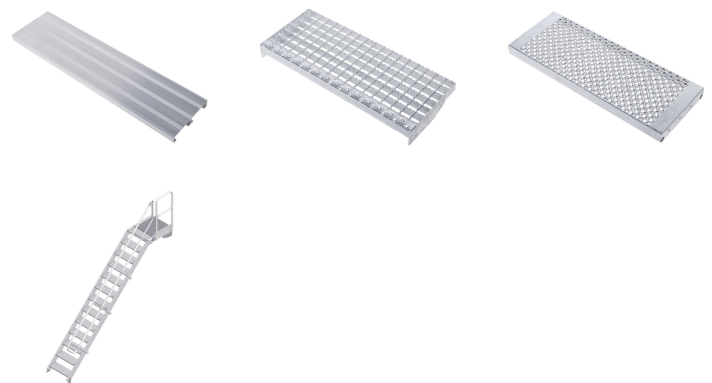

Scala a piattaforma -

40155432

Accesso fisso a edifici e macchine con piattaforma.

Descrizione del prodotto

- Diverse inclinazioni, 45° per una salita comoda oppure 60° per condizioni di scarsità di spazio.
- A scelta, larghezze gradini di 600 mm, 800 mm o 1000 mm.
- Rivestimento gradini e piattaforma di serie in alluminio con scanalature (R10). A scelta anche come griglia in acciaio (R12) e lamiera perforata in acciaio (R13) per una migliore resistenza allo scivolamento.
- Accesso fisso a edifici e macchine.
- Lunghezze piattaforma personalizzate.
- Elemento di montaggio stabilizzatore per l'utilizzo come piattaforma di lavoro indipendente.
- Configurazione parapetto personalizzata sulla piattaforma, a scelta con porte basculanti o barriere.
- Massima flessibilità grazie ai corrimano e ai parapetti opzionalmente rimovibili senza utensili.
- Staggi in profilato estruso in alluminio ad altissima resistenza, con canali a vite per un montaggio flessibile.
- Semplice e rapido montaggio attraverso il sistema di collegamento ZARGES con grado di montaggio superiore.

Suggerimenti e caratteristiche speciali

Consigliamo di dotare il prodotto, in conformità alla Legge tedesca sulla sicurezza dei prodotti (ProdSG), con corrimano sui due lati e, nel caso delle scale con piattaforme o piattaforme di manutenzione, con protezione anticaduta (ad es. parapetti). Se non si desiderano corrimano o parapetti, è necessario dotare i prodotti di sufficienti dispositivi di sicurezza in conformità alle norme.

Norma applicata: DIN EN ISO 14 122.

Caratteristiche del prodotto

| | |
|-----------------------|-------------------|
| Altezza piattaforma | 2790 mm |
| Carico | max. 300 kg |
| Distanziamento | 3451 mm |
| Garanzia | 10 anni |
| Inclinazione | 45 ° |
| Larghezza gradini | 600 mm |
| Lunghezza piattaforma | 600 mm |
| Max carico | 150 kg |
| Numero di gradini | 13 |
| Standard | NF EN ISO 14122-4 |