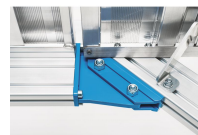

Scala da piattaforma, mobile - 40255712

Piattaforma mobile di accesso o di lavoro con comoda salita. Ideale per lavori lunghi anche con strumenti, e frequente cambio della postazione di lavoro. Ampia piattaforma con parapetto per un lavoro sicuro ed ergonomico in quota.

Descrizione del prodotto

- Piattaforma mobile di accesso o di lavoro con comoda salita. Ideale per lavori lunghi anche con strumenti, e frequente cambio della postazione di lavoro. Ampia piattaforma con parapetto per un lavoro sicuro ed ergonomico in quota.
- Diverse inclinazioni, 45° per una salita comoda oppure 60° per condizioni di scarsità di spazio.
- Rivestimento gradini e piattaforma di serie in alluminio con scanalature (R10). A scelta anche come griglia in acciaio (R12) e lamiera perforata in acciaio (R13) per una migliore resistenza allo scivolamento.
- A scelta, larghezze gradini di 600 mm, 800 mm o 1000 mm.
- Lunghezze piattaforma personalizzate.
- Piattaforma pendente a scelta per il superamento di profili d'interferenza.
- Carrello optional in versione elettricamente conduttiva.
- Carrello stretto. La larghezza del carrello si riduce al massimo grazie a ulteriori contrappesi.
- Configurazione parapetto personalizzata sulla

piattaforma, a scelta con porte basculanti o barriere.

- Massima flessibilità grazie ai corrimano e ai parapetti opzionalmente rimovibili senza utensili.
- Semplice e rapido montaggio attraverso il sistema di collegamento ZARGES con grado di montaggio superiore.