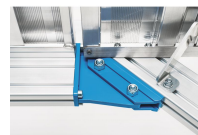

Scala da piattaforma, mobile - 40255716

Piattaforma mobile di accesso o di lavoro con comoda salita. Ideale per lavori lunghi anche con strumenti, e frequente cambio della postazione di lavoro. Ampia piattaforma con parapetto per un lavoro sicuro ed ergonomico in quota.

Descrizione del prodotto

- Piattaforma mobile di accesso o di lavoro con comoda salita. Ideale per lavori lunghi anche con strumenti, e frequente cambio della postazione di lavoro. Ampia piattaforma con parapetto per un lavoro sicuro ed ergonomico in quota.
- Diverse inclinazioni, 45° per una salita comoda oppure 60° per condizioni di scarsità di spazio.
- Rivestimento dei gradini e delle piattaforme in alluminio scanalato (R10) di serie.
- A scelta, larghezze gradini di 600 mm, 800 mm o 1000 mm.
- Lunghezze piattaforma personalizzate.
- Piattaforma pendente a scelta per il superamento di profili d'interferenza.
- Carrello optional in versione elettricamente conduttiva.
- Carrello stretto. La larghezza del carrello si riduce al massimo grazie a ulteriori contrappesi.
- Configurazione parapetto personalizzata sulla piattaforma, a scelta con porte basculanti o barriere.
- Massima flessibilità grazie ai corrimano e ai

parapetti opzionalmente rimovibili senza utensili.

- Semplice e rapido montaggio attraverso il sistema di collegamento ZARGES con grado di montaggio superiore.

Suggerimenti e caratteristiche speciali

Consigliamo di dotare il prodotto, in conformità alla Legge tedesca sulla sicurezza dei prodotti (ProdSG), con corrimano sui due lati e, nel caso delle scale con piattaforme o piattaforme di manutenzione, con protezione anticaduta (ad es. parapetti). Se non si desiderano corrimano o parapetti, è necessario dotare i prodotti di sufficienti dispositivi di sicurezza in conformità alle norme.