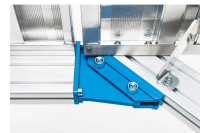

Scala da piattaforma, mobile - 40255724

Piattaforma mobile di accesso o di lavoro con comoda salita. Ideale per lavori lunghi anche con strumenti, e frequente cambio della postazione di lavoro. Ampia piattaforma con parapetto per un lavoro sicuro ed ergonomico in quota.

Descrizione del prodotto

- Diverse inclinazioni, 45° per una salita comoda oppure 60° per condizioni di scarsità di spazio.
- Rivestimento gradini e piattaforma di serie in alluminio con scanalature (R10). A scelta anche come griglia in acciaio (R12) e lamiera perforata in acciaio (R13) per una migliore resistenza allo scivolamento.
- A scelta, larghezze gradini di 600 mm, 800 mm o 1000 mm.
- Lunghezze piattaforma personalizzate.
- Piattaforma pendente a scelta per il superamento di profili d'interferenza.
- Carrello optional in versione elettricamente conduttiva.
- Carrello stretto. La larghezza del carrello si riduce al massimo grazie a ulteriori contrappesi.
- Configurazione parapetto personalizzata sulla piattaforma, a scelta con porte basculanti o barriere.
- Massima flessibilità grazie ai corrimano e ai parapetti opzionalmente rimovibili senza utensili.
- Semplice e rapido montaggio attraverso il sistema di collegamento ZARGES con grado di montaggio superiore.