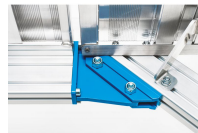

Scala da piattaforma, mobile - 40255766

Piattaforma mobile di accesso o di lavoro con comoda salita. Ideale per lavori lunghi anche con strumenti, e frequente cambio della postazione di lavoro. Ampia piattaforma con parapetto per un lavoro sicuro ed ergonomico in quota.

Descrizione del prodotto

- Diverse inclinazioni, 45° per una salita comoda oppure 60° per condizioni di scarsità di spazio.
- Rivestimento gradini e piattaforma di serie in alluminio con scanalature (R10). A scelta anche come griglia in acciaio (R12) e lamiera perforata in acciaio (R13) per una migliore resistenza allo scivolamento.
- A scelta, larghezze gradini di 600 mm, 800 mm o 1000 mm.
- Lunghezze piattaforma personalizzate.
- Piattaforma pendente a scelta per il superamento di profili d'interferenza.
- Carrello optional in versione elettricamente conduttiva.
- Carrello stretto. La larghezza del carrello si riduce al massimo grazie a ulteriori contrappesi.
- Configurazione parapetto personalizzata sulla piattaforma, a scelta con porte basculanti o barriere.
- Massima flessibilità grazie ai corrimano e ai parapetti opzionalmente rimovibili senza utensili.
- Semplice e rapido montaggio attraverso il sistema di collegamento ZARGES con grado di montaggio superiore.