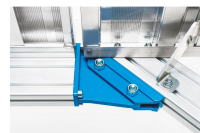

Scala da piattaforma, mobile - 40255784

Piattaforma mobile di accesso o di lavoro con comoda salita. Ideale per lavori lunghi anche con strumenti, e frequente cambio della postazione di lavoro. Ampia piattaforma con parapetto per un lavoro sicuro ed ergonomico in quota.

Descrizione del prodotto

- Diverse inclinazioni, 45° per una salita comoda oppure 60° per condizioni di scarsità di spazio.
- Rivestimento gradini e piattaforma di serie in alluminio con scanalature (R10). A scelta anche come griglia in acciaio (R12) e lamiera perforata in acciaio (R13) per una migliore resistenza allo scivolamento.
- A scelta, larghezze gradini di 600 mm, 800 mm o 1000 mm.
- Lunghezze piattaforma personalizzate.
- Piattaforma pendente a scelta per il superamento di profili d'interferenza.
- Carrello optional in versione elettricamente conduttiva.
- Carrello stretto. La larghezza del carrello si riduce al massimo grazie a ulteriori contrappesi.
- Configurazione parapetto personalizzata sulla piattaforma, a scelta con porte basculanti o barriere.
- Massima flessibilità grazie ai corrimano e ai parapetti opzionalmente rimovibili senza utensili.
- Semplice e rapido montaggio attraverso il sistema di collegamento ZARGES con grado di montaggio superiore.