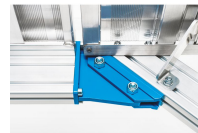

Scala da piattaforma, mobile - 40255786

Piattaforma mobile di accesso o di lavoro con comoda salita. Ideale per lavori lunghi anche con strumenti, e frequente cambio della postazione di lavoro. Ampia piattaforma con parapetto per un lavoro sicuro ed ergonomico in quota.

Descrizione del prodotto

- Diverse inclinazioni, 45° per una salita comoda oppure 60° per condizioni di scarsità di spazio.
- Rivestimento gradini e piattaforma di serie in alluminio con scanalature (R10). A scelta anche come griglia in acciaio (R12) e lamiera perforata in acciaio (R13) per una migliore resistenza allo scivolamento.
- A scelta, larghezze gradini di 600 mm, 800 mm o 1000 mm.
- Lunghezze piattaforma personalizzate.
- Piattaforma pendente a scelta per il superamento di profili d'interferenza.
- Carrello optional in versione elettricamente conduttiva.
- Carrello stretto. La larghezza del carrello si riduce al massimo grazie a ulteriori contrappesi.
- Configurazione parapetto personalizzata sulla piattaforma, a scelta con porte basculanti o barriere.
- Massima flessibilità grazie ai corrimano e ai parapetti opzionalmente rimovibili senza utensili.
- Semplice e rapido montaggio attraverso il sistema di collegamento ZARGES con grado di montaggio superiore.