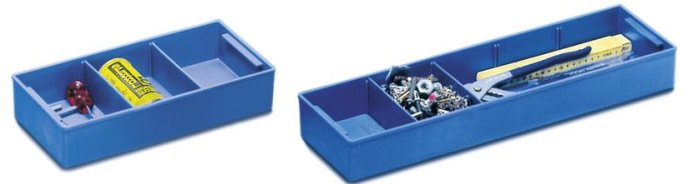

# Inserto in plastica - 40625

## Descrizione del prodotto

- In PS blu, incl. 2 divisori.
- Possibilità di combinazione per 40707: 4 x 40625, o 2 x 40625 e 3 x 40624.
- Possibilità di combinazione per 40708: 4 x 40624, o 2 x 40625 e 1 x 40624.

## Caratteristiche del prodotto

Adatto alle misure interne	×
Adatto per	40707, 40708
Descrizione	Inserto in plastica
Larghezza	155 mm
Lunghezza	515 mm
Misure	515 mm × 155 mm × 60 mm
Peso	0.6 kg

ZARGES GmbH