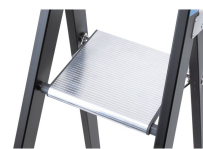

Megastep S - 41147

Resistenza estrema unita a un'altezza massima: 250 kg di portata con un'altezza di lavoro all'avanguardia per gli impieghi più impegnativi.

Descrizione del prodotto

- Resistenza estrema unita a un'altezza massima: 250 kg di portata con un'altezza di lavoro all'avanguardia per gli impieghi più impegnativi.
- Una piattaforma robusta che garantisce una buona stabilità anche durante i lavori di lunga durata.
- Spazioso vassoio portaoggetti in alluminio con ampio spazio per attrezzi e minuteria.
- Carico max. 250 kg.
- Pioli larghi in lega leggera profondi 60 mm con scanalatura antiscivolo.
- Mani pulite grazie ai montanti neri anodizzati resistenti all'abrasione.
- Cinghie in poliestere ad alta resistenza con linguetta di fissaggio cucita – durevoli e resistenti all'usura.
- Tappi sostituibili in plastica bi-componente per un appoggio antiscivolo e, allo stesso tempo, un solido alloggiamento nel montante
- Struttura robusta: giunti a bordatura tra pioli e montanti con piattaforma e profili in alluminio estruso.

Suggerimenti e caratteristiche speciali

Corrisponde alla norma EN 131, per uso professionale.

Caratteristiche del prodotto

Altezza di lavoro	3.35 m
Altezza piattaforma	1.33 m
Carico	max. 250 kg
Certificazione	TÜV-SÜD
Collegamento tra pioli/gradini e staggia	ribordato
Dimensioni trasporto	2.155 mm × 505 mm × 150 mm
Distanza tra pioli/gradini in verticale	265 mm
Garanzia	10 anni
Larghezza della piattaforma	250 mm
Larghezza esterna inferiore	0.5 m
Lunghezza piattaforma	250 mm
Lunghezza scala	2.15 m
Materiale	Alluminio
Numero di pioli incl. piattaforma	5
Peso	8 kg
Profondità del gradino	60 mm
Profondità montanti	73 mm
Profondità montanti	58 mm
Profondità montanti parte di salita/parte d'appoggio	73mm / 58mm
Rivestimento	anodizzato
Sicura della scala	Tracolla