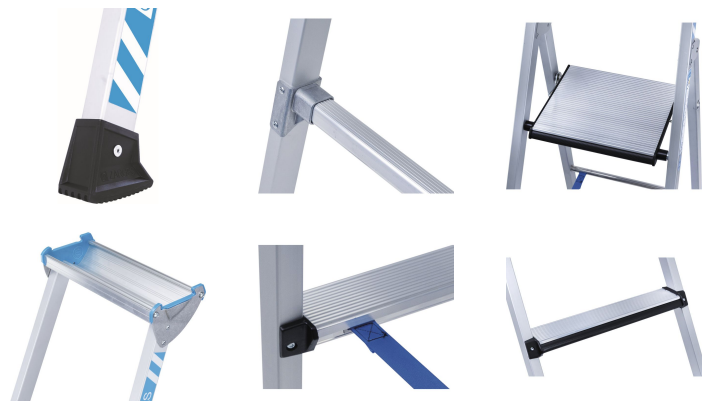

Comfortstep S - 41423

Molto più di una semplice protezione per gli stinchi: i bordi anteriori imbottiti e la piattaforma più ampia della sua categoria rendono decisamente più confortevoli anche gli interventi più lunghi.

Descrizione del prodotto

- Molto più di una semplice protezione per gli stinchi: i bordi anteriori imbottiti e la piattaforma più ampia della sua categoria rendono decisamente più confortevoli anche gli interventi più lunghi.
- La piattaforma più ampia della sua categoria, dotata di bordo anteriore imbottito per garantire una posizione sicura e rilassata anche durante i lavori più lunghi.
- Gradini profondi con bordo anteriore imbottito per una posizione comoda.
- Pattini antiscivolo a due componenti con ampia superficie di appoggio.
- I gradini profondi 80 mm, dotati di bordo anteriore imbottito, proteggono gli stinchi.
- Mani pulite grazie ai montanti anodizzati resistenti all'abrasione.
- Spazioso vassoio portaoggetti in alluminio con ampio spazio per attrezzi e minuteria.
- Cinghie in poliestere ad alta resistenza con linguetta di fissaggio cucita – durevoli e resistenti all'usura.
- Struttura robusta per l'uso quotidiano: piattaforma e profili in alluminio estruso.
- Giunzione gradino-montante avvitata.

Suggerimenti e caratteristiche speciali

Corrisponde alla norma EN 131, per uso professionale.

Caratteristiche del prodotto

Altezza di lavoro	3.25 m
Altezza piattaforma	1.24 m
Altezza verticale scala	1.92 m
Carico	max. 150 kg
Certificazione	TÜV-SÜD
Collegamento tra pioli/gradini e staggia	avvitato
Dimensioni trasporto	ca. 2.100 mm × 560 mm × 150 mm
Distanza tra pioli/gradini in verticale	250 mm
Garanzia	10 anni
Larghezza della piattaforma	300 mm
Larghezza esterna inferiore	0.56 m
Lunghezza piattaforma	250 mm
Lunghezza scala	2.1 m
Materiale	Alluminio
Numero di gradini incl. piattaforma	5
Peso	8.4 kg
Profondità del gradino	80 mm
Profondità montanti	42 mm