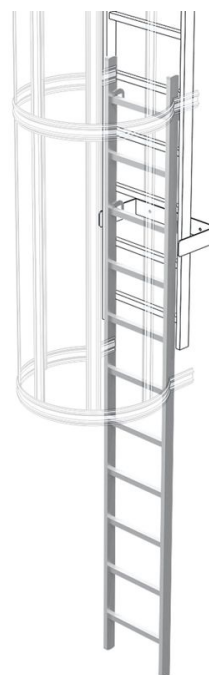

## Scala d'accesso - 41445

### Descrizione del prodotto

- Agganciabile in alto grazie al gancio integrato. con lucchetto.

### Caratteristiche del prodotto

Lunghezza scala	3.18 m
Materiale	Alluminio
Peso	6.6 kg

ZARGES GmbH

Zargesstraße 7

82362 Weilheim

Tel: +49 (0)881-687-100

Fax: +49 (0)881-687-500

[zarges@zarges.de](mailto:zarges@zarges.de)