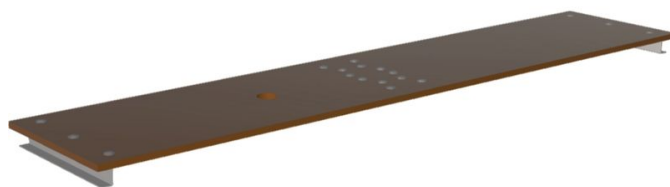

Piattaforma di retrofit per Multimax M - 41619

Descrizione del prodotto

- Piattaforma in 2 parti in legno
- Ribaltabile al centro per un trasporto e uno stoccaggio salvaspazio.

Caratteristiche del prodotto

Adatto per	41687
Garanzia	Missing translation
Larghezza	0.36 m
Lunghezza	1.43 m
Materiale	Legno
Peso	4.2 kg

ZARGES GmbH

Zargesstraße 7

82362 Weilheim

Tel: +49 (0)881-687-100

Fax: +49 (0)881-687-500

zarges@zarges.de