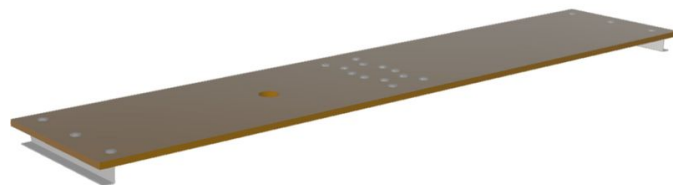

Piattaforma di retrofit per Multimax M - 41620

Descrizione del prodotto

- Piattaforma in 2 parti in legno
- Ribaltabile al centro per un trasporto e uno stoccaggio salvaspazio.

Caratteristiche del prodotto

Adatto per	41686
Garanzia	Missing translation
Larghezza	0.36 m
Lunghezza	1.99 m
Materiale	Legno
Peso	5.6 kg

ZARGES GmbH

Zargesstraße 7

82362 Weilheim

Tel: +49 (0)881-687-100

Fax: +49 (0)881-687-500

zarges@zarges.de