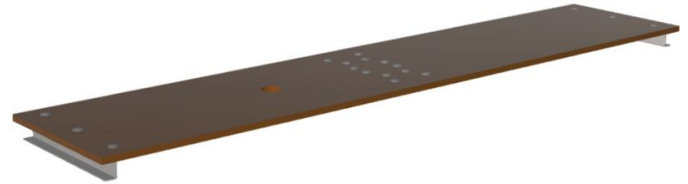

Piattaforma di retrofit per Multimax M - 41620

Descrizione del prodotto

- Piattaforma in 2 parti in legno
- Ribaltabile al centro per un trasporto e uno stoccaggio salvaspazio.

Caratteristiche del prodotto

Adatto per	41686
Garanzia	Missing translation
Larghezza	0.36 m
Lunghezza	1.99 m
Materiale	Legno
Peso	5.6 kg

ZARGES GmbH
Zargesstraße 7
82362 Weilheim

Tel: +49 (0)881-687-100
Fax: +49 (0)881-687-500
zarges@zarges.de