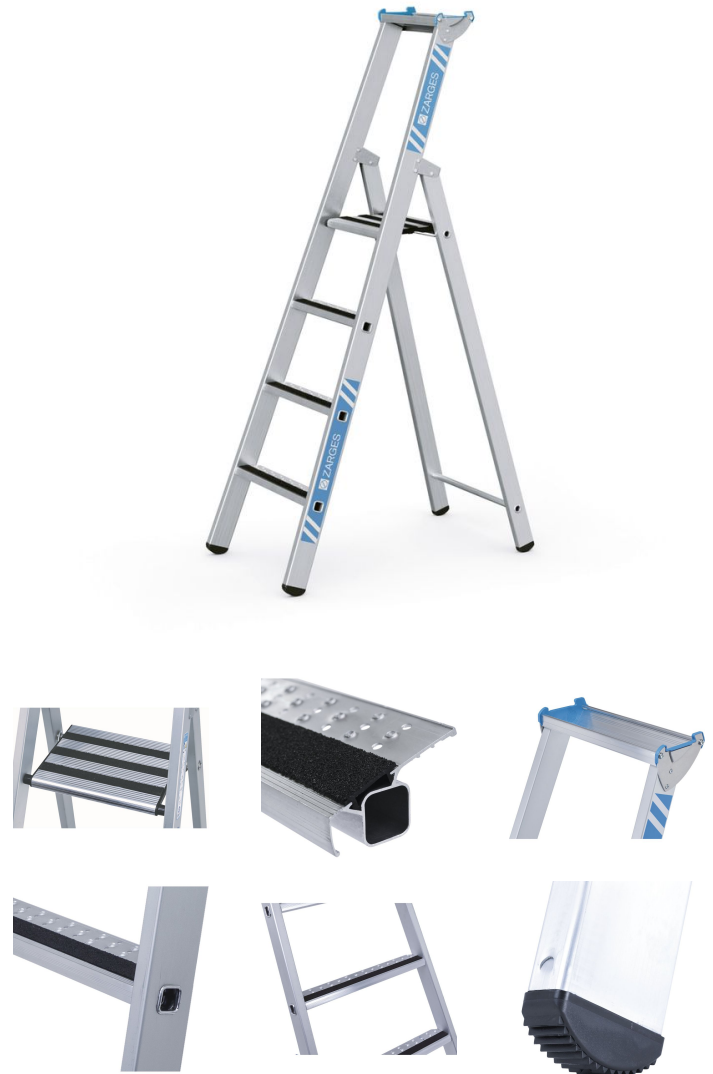

R13step S - 41637

Stabilità antiscivolo anche in presenza di bagnato o olio: sui gradini R13 durante la salita e la discesa, nonché sulla piattaforma extra larga.

Descrizione del prodotto

- Stabilità antiscivolo anche in presenza di bagnato o olio: sui gradini R13 durante la salita e la discesa, nonché sulla piattaforma extra larga.
- La piattaforma più ampia della sua categoria, dotata di rivestimento R13 per garantire una posizione stabile e antiscivolo anche durante i lavori più lunghi.
- Spazioso vassoio portaoggetti in alluminio con ampio spazio per attrezzi e minuteria.
- Gradini profondi 80 mm con rivestimento R13, profilatura e forature per il deflusso dei liquidi, per un'aderenza notevolmente superiore in ogni situazione.
- Mani pulite grazie ai montanti anodizzati resistenti all'abrasione.
- Il gradino alto 280 mm offre la maggiore altezza di lavoro della sua categoria.
- Struttura robusta: giunzione a gradini con bordatura tra longheroni e piattaforma, con profili in alluminio estruso.
- Tappi sostituibili in plastica bi-componente per un appoggio antiscivolo e, allo stesso tempo, un solido alloggiamento nel montante

Suggerimenti e caratteristiche

speciali

Piattaforma e gradini con rivestimento R13.

Corrisponde alla norma EN 131, per uso professionale.

Caratteristiche del prodotto

Altezza di lavoro	3.1 m
Altezza piattaforma	1.06 m
Carico	max. 150 kg
Certificazione	TÜV-SÜD
Collegamento tra pioli/gradini e staggia	ribordato
Dimensioni trasporto	ca. 1.870 mm × ca. 520 mm × ca. 170 mm
Distanza tra pioli/gradini in verticale	265 mm
Garanzia	10 anni
Larghezza della piattaforma	300 mm
Larghezza esterna inferiore	0.52 m
Lunghezza piattaforma	250 mm
Lunghezza scala	1.87 m
Materiale	Alluminio
Numero di gradini incl. piattaforma	4
Peso	9.8 kg
Profondità del gradino	80 mm
Profondità montanti	68 mm
Profondità montanti	58 mm