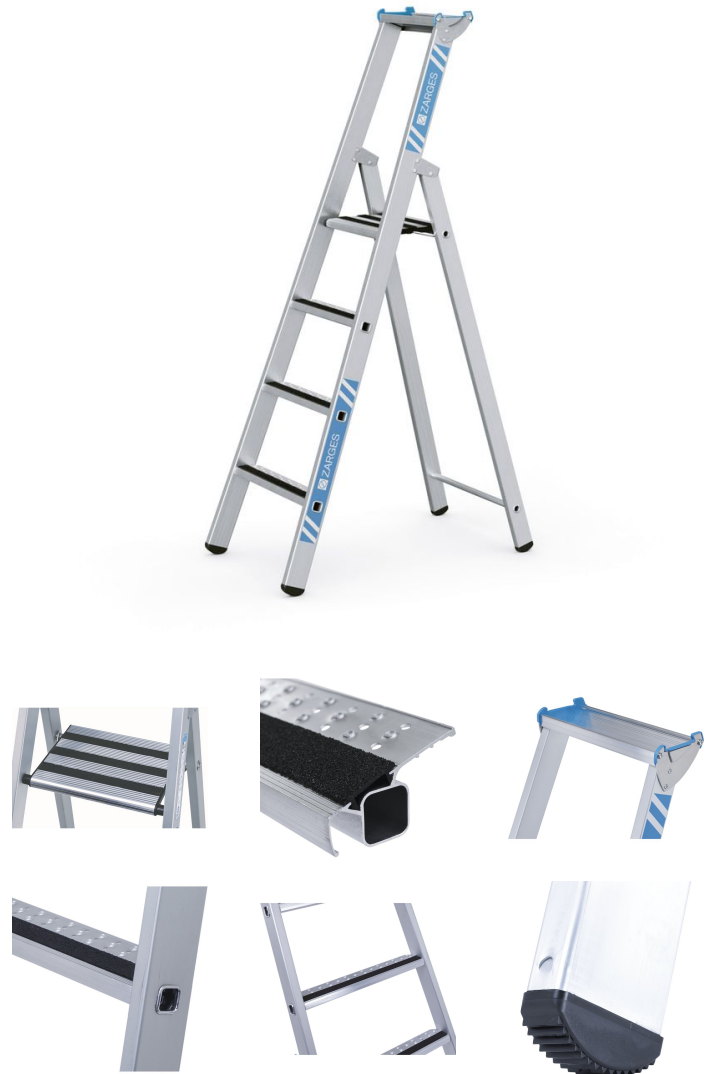

R13step S - 41637

Stabilità antiscivolo anche in presenza di bagnato o olio: sui gradini R13 durante la salita e la discesa, nonché sulla piattaforma extra larga.

Descrizione del prodotto

- Stabilità antiscivolo anche in presenza di bagnato o olio: sui gradini R13 durante la salita e la discesa, nonché sulla piattaforma extra larga.
- La piattaforma più ampia della sua categoria, dotata di rivestimento R13 per garantire una posizione stabile e antiscivolo anche durante i lavori più lunghi.
- Spazioso vassoio portaoggetti in alluminio con ampio spazio per attrezzi e minuteria.
- Gradini profondi 80 mm con rivestimento R13, profilatura e forature per il deflusso dei liquidi, per un'aderenza notevolmente superiore in ogni situazione.
- Mani pulite grazie ai montanti anodizzati resistenti all'abrasione.
- Il gradino alto 280 mm offre la maggiore altezza di lavoro della sua categoria.
- Struttura robusta: giunzione a gradini con bordatura tra longheroni e piattaforma, con profili in alluminio estruso.
- Tappi sostituibili in plastica bi-componente per un appoggio antiscivolo e, allo stesso tempo, un solido alloggiamento nel montante

Suggerimenti e caratteristiche

speciali

Piattaforma e gradini con rivestimento R13.

Corrisponde alla norma EN 131, per uso professionale.

Caratteristiche del prodotto

Altezza di lavoro	3.1 m
Altezza piattaforma	1.06 m
Carico	max. 150 kg
Certificazione	TÜV-SÜD
Collegamento tra pioli/gradini e staggia	ribordato
Dimensioni trasporto	ca. 1.870 mm × ca. 520 mm × ca. 170 mm
Distanza tra pioli/gradini in verticale	265 mm
Garanzia	10 anni
Larghezza della piattaforma	300 mm
Larghezza esterna inferiore	0.52 m
Lunghezza piattaforma	250 mm
Lunghezza scala	1.87 m
Materiale	Alluminio
Numero di gradini incl. piattaforma	4
Peso	9.8 kg
Profondità del gradino	80 mm
Profondità montanti	68 mm
Profondità montanti	58 mm