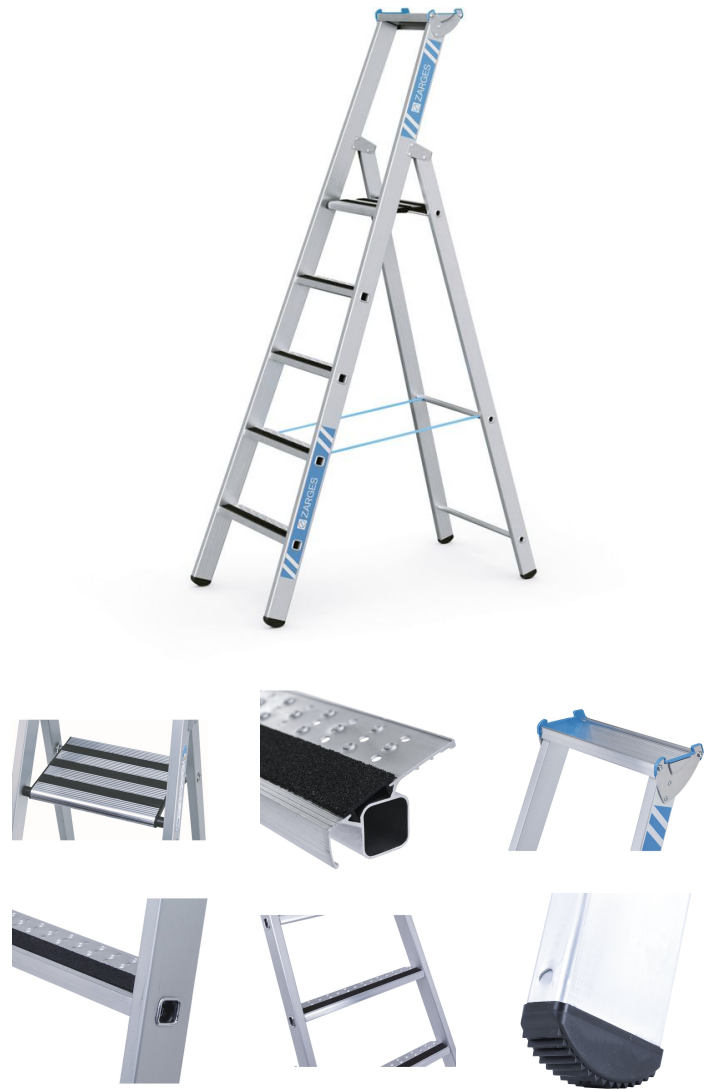

R13step S - 41638

Stabilità antiscivolo anche in presenza di bagnato o olio: sui gradini R13 durante la salita e la discesa, nonché sulla piattaforma extra larga.

Descrizione del prodotto

- Stabilità antiscivolo anche in presenza di bagnato o olio: sui gradini R13 durante la salita e la discesa, nonché sulla piattaforma extra larga.
- La piattaforma più ampia della sua categoria, dotata di rivestimento R13 per garantire una posizione stabile e antiscivolo anche durante i lavori più lunghi.
- Spazioso vassoio portaoggetti in alluminio con ampio spazio per attrezzi e minuteria.
- Gradini profondi 80 mm con rivestimento R13, profilatura e forature per il deflusso dei liquidi, per un'aderenza notevolmente superiore in ogni situazione.
- Mani pulite grazie ai montanti anodizzati resistenti all'abrasione.
- Il gradino alto 280 mm offre la maggiore altezza di lavoro della sua categoria.
- Cinghie in poliestere ad alta resistenza con linguetta di fissaggio cucita – durevoli e resistenti all'usura.
- Struttura robusta: giunzione a gradini con bordatura tra longheroni e piattaforma, con profili in alluminio estruso.
- Tappi sostituibili in plastica bi-componente per un appoggio antiscivolo e, allo stesso tempo, un solido

Profondità montanti	68 mm
Profondità montanti	58 mm
Profondità montanti parte di salita/parte d'appoggio	68mm / 58mm
Rivestimento	anodizzato
Sicura della scala	Tracolla
Standard	EN 131 professional
Superficie base	1,09 m × 0,55 m
Tipo di pioli/gradini	Gradino R13
Vaschetta portaoggetti	Alluminio