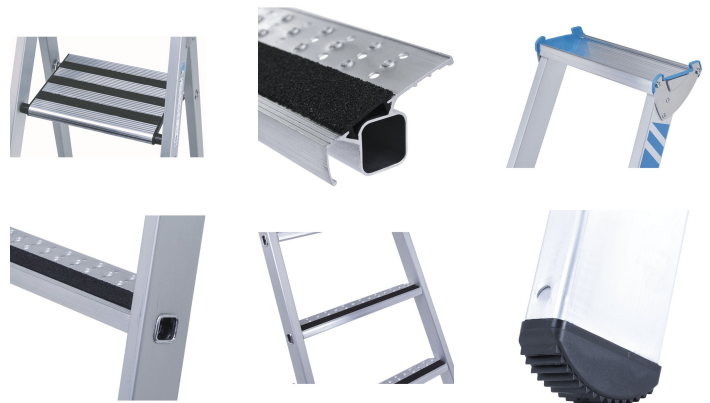

R13step S - 41642

Stabilità antiscivolo anche in presenza di bagnato o olio: sui gradini R13 durante la salita e la discesa, nonché sulla piattaforma extra larga.

Descrizione del prodotto

- Stabilità antiscivolo anche in presenza di bagnato o olio: sui gradini R13 durante la salita e la discesa, nonché sulla piattaforma extra larga.
- La piattaforma più ampia della sua categoria, dotata di rivestimento R13 per garantire una posizione stabile e antiscivolo anche durante i lavori più lunghi.
- Spazioso vassoio portaoggetti in alluminio con ampio spazio per attrezzi e minuteria.
- Gradini profondi 80 mm con rivestimento R13, profilatura e forature per il deflusso dei liquidi, per un'aderenza notevolmente superiore in ogni situazione.
- Mani pulite grazie ai montanti anodizzati resistenti all'abrasione.
- Il gradino alto 280 mm offre la maggiore altezza di lavoro della sua categoria.
- Cinghie in poliestere ad alta resistenza con linguetta di fissaggio cucita – durevoli e resistenti all'usura.
- Struttura robusta: giunzione a gradini con bordatura tra longheroni e piattaforma, con profili in alluminio estruso.
- Tappi sostituibili in plastica bi-componente per un appoggio antiscivolo e, allo stesso tempo, un solido

alloggiamento nel montante

Suggerimenti e caratteristiche speciali

Piattaforma e gradini con rivestimento R13.

Corrisponde alla norma EN 131, per uso professionale.

Caratteristiche del prodotto

Altezza di lavoro	4.65 m
Altezza piattaforma	2.64 m
Carico	max. 150 kg
Certificazione	TÜV-SÜD
Collegamento tra pioli/gradini e staggia	ribordato
Dimensioni trasporto	ca. 3.550 mm × ca. 700 mm × ca. 170 mm
Distanza tra pioli/gradini in verticale	265 mm
Garanzia	10 anni
Larghezza della piattaforma	300 mm
Larghezza esterna inferiore	0.7 m
Lunghezza piattaforma	250 mm
Lunghezza scala	3.55 m
Materiale	Alluminio
Numero di gradini incl. piattaforma	10
Peso	16.1 kg
Profondità del gradino	80 mm