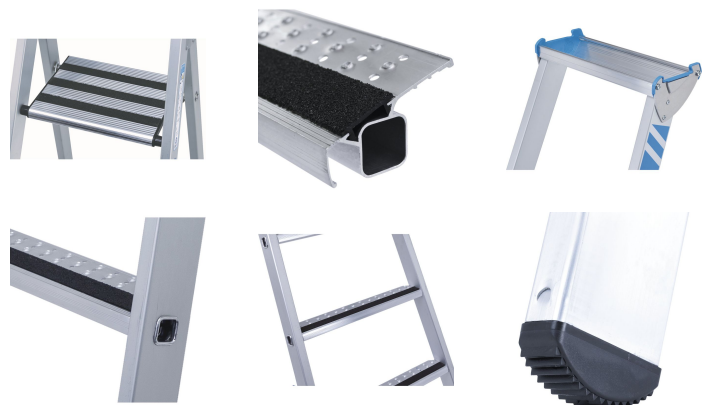

R13step S - 41642

Stabilità antiscivolo anche in presenza di bagnato o olio: sui gradini R13 durante la salita e la discesa, nonché sulla piattaforma extra larga.

Descrizione del prodotto

- Stabilità antiscivolo anche in presenza di bagnato o olio: sui gradini R13 durante la salita e la discesa, nonché sulla piattaforma extra larga.
- La piattaforma più ampia della sua categoria, dotata di rivestimento R13 per garantire una posizione stabile e antiscivolo anche durante i lavori più lunghi.
- Spazioso vassoio portaoggetti in alluminio con ampio spazio per attrezzi e minuteria.
- Gradini profondi 80 mm con rivestimento R13, profilatura e forature per il deflusso dei liquidi, per un'aderenza notevolmente superiore in ogni situazione.
- Mani pulite grazie ai montanti anodizzati resistenti all'abrasione.
- Il gradino alto 280 mm offre la maggiore altezza di lavoro della sua categoria.
- Cinghie in poliestere ad alta resistenza con linguetta di fissaggio cucita – durevoli e resistenti all'usura.
- Struttura robusta: giunzione a gradini con bordatura tra longheroni e piattaforma, con profili in alluminio estruso.
- Tappi sostituibili in plastica bi-componente per un appoggio antiscivolo e, allo stesso tempo, un solido

Profondità montanti	68 mm
Profondità montanti	58 mm
Profondità montanti parte di salita/parte d'appoggio	68mm / 58mm
Rivestimento	anodizzato
Sicura della scala	Tracolla
Standard	EN 131 professional
Superficie base	1,9 m × 0,7 m
Tipo di pioli/gradini	Gradino R13
Vaschetta portaoggetti	Alluminio