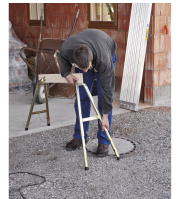

Cavallo a cavalletto multiuso - 42132

Descrizione del prodotto

- Appoggio largo 80 cm, protezione antiscivolo laterale.
- Ripiegabile con ingombro ridotto.
- Tutti e quattro i piedi regolabili in altezza da 60 cm a 90 cm.
- Carico max. 150 kg.