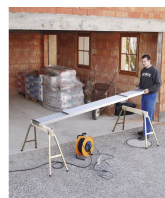

Missing translation - 42132

Descrizione del prodotto

- Appoggio largo 80 cm, protezione antiscivolo laterale.
- Ripiegabile con ingombro ridotto.
- Tutti e quattro i piedi regolabili in altezza da 60 cm a 90 cm.
- Carico max. 150 kg.