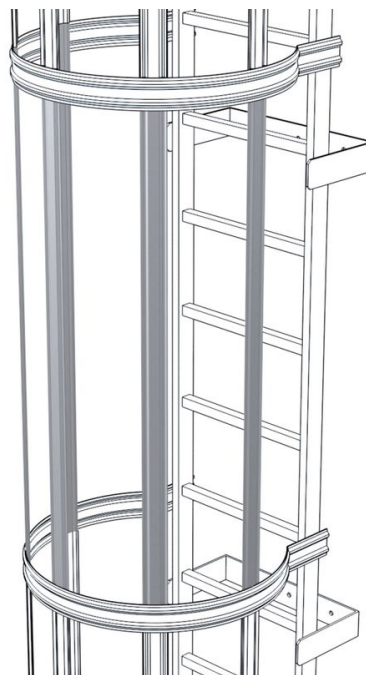

Protezione posteriore - 42245

Descrizione del prodotto

- Puntone forato e profilato.
- Lunghezza: 1.400 mm. Larghezza: 66 mm.

Caratteristiche del prodotto

Materiale

**Alluminio,
naturale**

Peso

0.9 kg