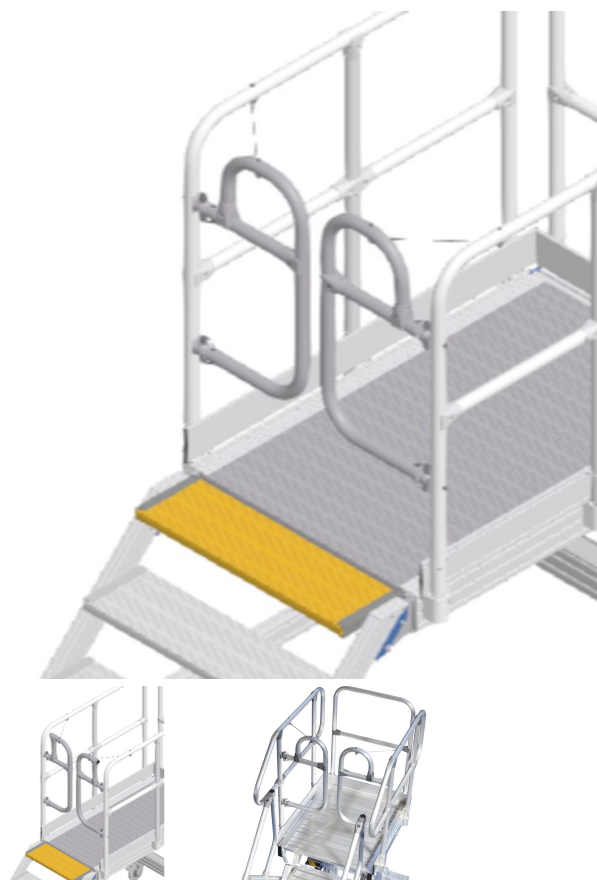

Missing translation - 42300296

Descrizione del prodotto

- Di serie con larghezza piattaforma 600, 800 o 1.000 mm a scelta.

Caratteristiche del prodotto

Larghezza gradini

800 mm

ZARGES GmbH

Zargesstraße 7