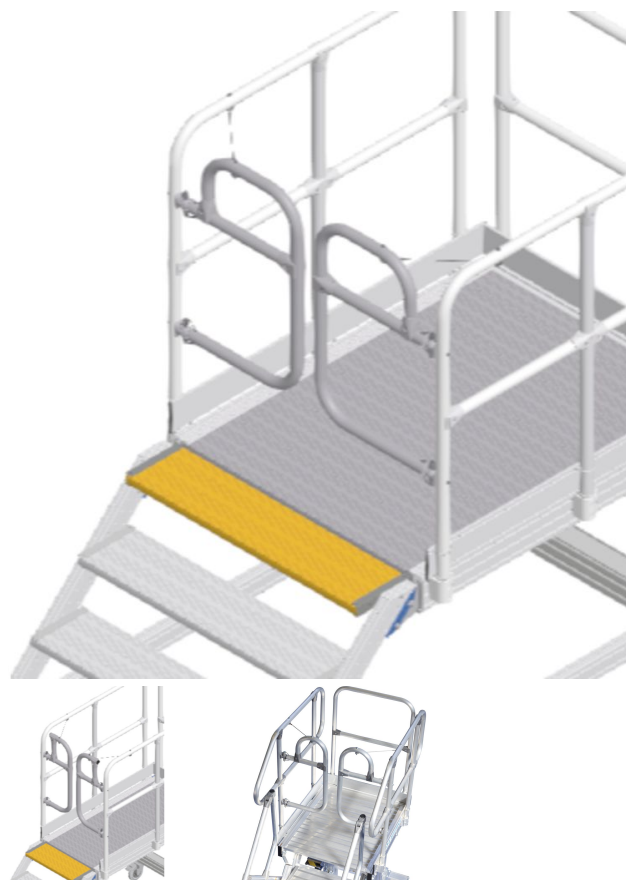

Missing translation - 42300297

Descrizione del prodotto

- Di serie con larghezza piattaforma 600, 800 o 1.000 mm a scelta.

Caratteristiche del prodotto

Larghezza gradini

1000 mm

ZARGES GmbH

Zargesstraße 7