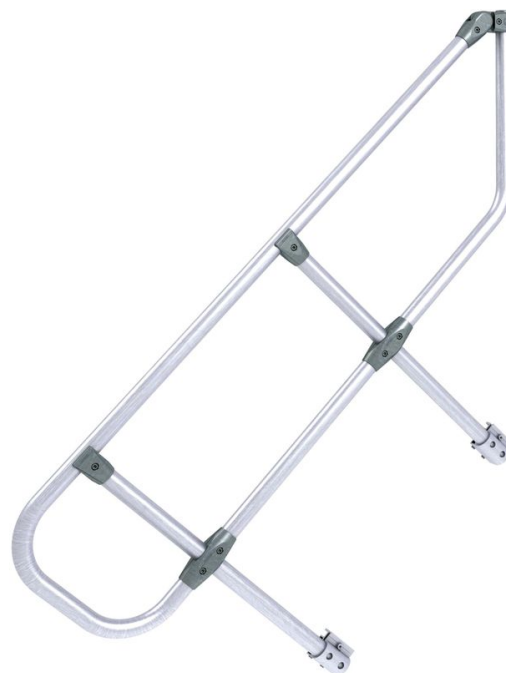

Corrimano 15 gradini - 42355979

Sicurezza anticaduta laterale per una salita sicura.

Descrizione del prodotto

Caratteristiche del prodotto

Descrizione	Peso
corrimano su un lato	18.8 kg